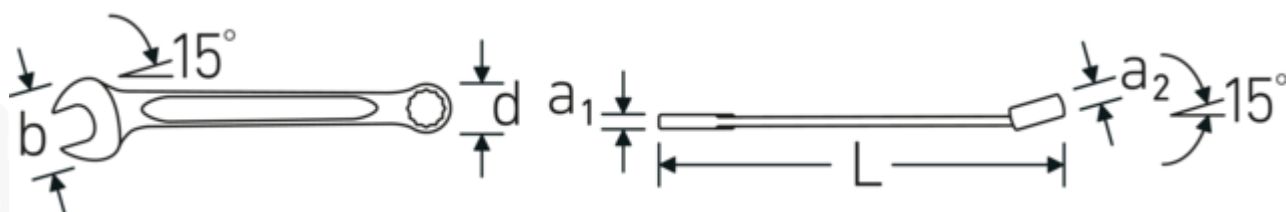

Egenskaber.

- til skufferne i værktøjstrolley nr. 13217
- 460 x 250 x 60 mm.
- 22 dele

Fordele.

Made in Germany – STAHLWILLE TCS-indlæg til værktøjs-trolley nr. 13217 i robust, 22 stk. dele, 3/16-1.1/16, ringside vinklet, , , 96830125

Ekstremt stærk og holdbar – stærkere end nogen skrue

Særlig fremstillingsproces giver mulighed for tyndvægede ringe – perfekt til at skrue på svært tilgængelige steder

Højkvalitets-, gribevenlig overfladestruktur – til sikkert arbejde, selv med olieindsmurte hænder

Teknisk tegning.

Tekniske egenskaber.

Antal værktøjer 22 stk.

Logistiske data.

Dybde mm (IFS) 460

Område	3/16-1.1/16
Bredde mm (b)	460 mm
Højde mm (h)	60 mm
Længde mm (L)	250 mm

Bredde mm (IFS)	250
Højde mm (IFS)	58
Længde (pakket, mm)	460
Bredde (pakket, mm)	250
Højde (pakket, mm)	58
Volumen (pakket, dm3)	6.67 dm3
Art. nr.	96830125
Vægt (g)	2440 g
Vægt PAP (kg)	0,000
Vægt PVC (kg)	0,004
GTIN	4018754248803
Oprindelsesland	GERMANY
Oprindelsesregion	Nordrhein-Westfalen
WEEE/ElektroG	nicht ear-pflichtig
Toldtarif nr.	82041100
Standard for pakning	1