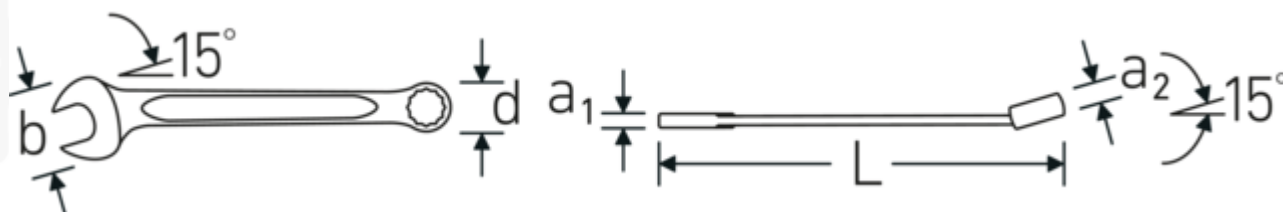

Clés mixtes OPEN BOX, pouces

OPEN BOX 13a

Réf. n° **40484646**
 GTIN **4018754020249**
 Modèle **OPEN BOX 13a 15/16**

Désignation. Clé mixte OPEN BOX Taille 15/16 " L.280mm

Caractéristiques. • Chrome-Alloy-Steel, chromées

Avantages.

Made in Germany - STAHLWILLE Clés mixtes OPEN BOX, pouces, côté de l'anneau 15 °en angle, longueur 280 mm, DIN 3113 Form A / ISO 7738 Form A , 40484646

Extrêmement résistante et durable - plus solide que n'importe quelle vis

Une structure de surface antidérapante, de qualité supérieure – pour un travail plus sûr, même avec des mains huileuses

Dessin technique.

Attributs techniques.

a1	7,8 mm
a2	14 mm
Largeur mm (b)	53 mm
d	34,9 mm
DIN	DIN 3113 Form A / ISO 7738 Form A
Longueur mm (L)	280 mm
Angle de la mâchoire	15 °
Position de l'anneau	15 °
Ouverture 1 [pouces]	15/16 "
Ouverture 2 [pouces]	15/16 "

Données logistiques.

Profondeur mm (IFS)	280
Largeur	53
Hauteur mm (IFS)	14
Longueur (emballé, mm)	290
Largeur (emballé, mm)	70
Hauteur (emballé, mm)	20
Volume (emballé, dm3)	0.406 dm3
Réf. n°	40484646
Poids (brut, kg)	1,275
Poids PAP (kg)	0,000
Poids PVC (kg)	0,014
GTIN	4018754020249
Pays d'origine	GERMANY
Région d'origine	Nordrhein-Westfalen
WEEE/ElektroG	nicht ear-pflichtig
Position tarifaire	82041100
Emballage	5
Poids	255 g