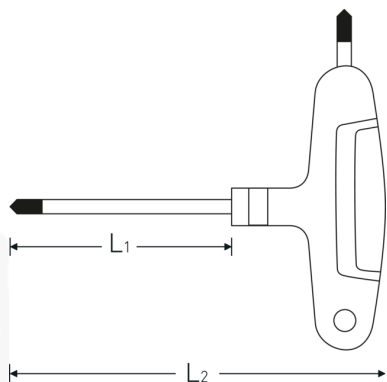

Wkrętak TORX®

10769-3K

Art. nr 43293027
GTIN 4018754319497
Modelka 10769-3K T27

Oznaczenie.

Wkrętak TORX T27 Dł.110mm

Właściwości.

- z 3-częściową klamką krzyżową
- do wkrętów wewnętrznych TORX®
- chromowo-wanadowy, chromowany matowo
- czarna końcówka

Zalety.

z 3-komponentowym uchwytem typu T

Rysunek techniczny.

Atrybuty techniczne.

Profil wyjściowy	TORX®
Rozmiar profilu wyjściowego	T27
L1	110 mm
L2	135 mm

Dane logistyczne.

Głębokość mm (IFS)	137
Szerokość mm (IFS)	110
Wysokość mm (IFS)	22
Długość (w opakowaniu, mm)	410
Szerokość (w opakowaniu, mm)	200
Wysokość (w opakowaniu, mm)	45
Objętość (w opakowaniu, dm ³)	3.69 dm ³
Art. nr	43293027
Waga (brutto, kg)	0,638
Waga PAP (kg)	0,000
Waga PVC (kg)	0,016
GTIN	4018754319497
Kraj pochodzenia	GERMANY
Region pochodzenia	Nordrhein-Westfalen
WEEE/ElektroG	nicht ear-pflichtig
Nr taryfy celnej	82054000
Standard pakowania	10
Waga (g)	49 g

Variants.

Art. nr	Nr artykułu (ERP)	Oznaczenie	GTIN
43293008	10769-3K T8	Wkrętak TORX T8 Dł.80mm	4018754324477
43293009	10769-3K T9	Wkrętak TORX T9 Dł.80mm	4018754319442
43293010	10769-3K T10	Wkrętak TORX T10 Dł.100mm	4018754319459
43293015	10769-3K T15	Wkrętak TORX T15 Dł.100mm	4018754319466
43293020	10769-3K T20	Wkrętak TORX T20 Dł.100mm	4018754319473
43293025	10769-3K T25	Wkrętak TORX T25 Dł.110mm	4018754319480
43293027	10769-3K T27	Wkrętak TORX T27 Dł.110mm	4018754319497
43293030	10769-3K T30	Wkrętak TORX T30 Dł.130mm	4018754319503
43293040	10769-3K T40	Wkrętak TORX T40 Dł.130mm	4018754319510
43293045	10769-3K T45	Wkrętak TORX T45 Dł.130mm	4018754324484
43293050	10769-3K T50	Wkrętak TORX T50 Dł.130mm	4018754319527