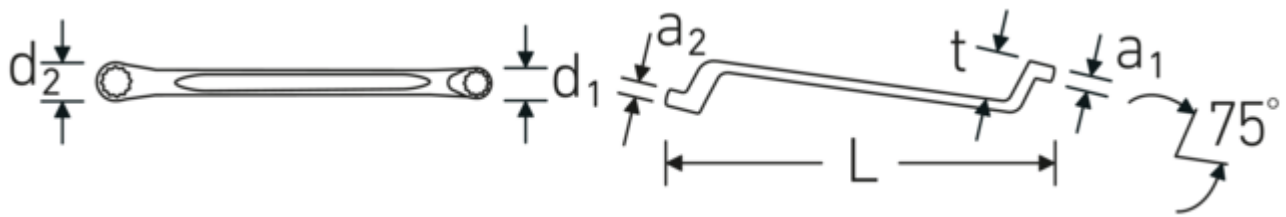

Doppelringschlüssel StahlwilleSTABIL®, metrisch, tief gekröpft

StahlwilleSTABIL®20

Art.-Nr. 41042427

GTIN 4018754021079

Modell StahlwilleSTABIL 20 24 x 27

Bezeichnung.

Doppelringschlüssel SW 24 x 27 mm L.330mm

Vorteile.

Hochwertiger Doppelringschlüssel, tief gekröpft, mit metrischen Schlüsselweiten.

Das AS-Drive® Profil verhindert Kantenbeschädigung durch Kraftansatz auf die Flanken der Schraube bzw. Mutter.

Hergestellt aus robustem Chrome-Alloy-Steel für hohe Haltbarkeit und Verschleißfestigkeit.

Besonderes Fertigungsverfahren ermöglicht dünnwandige Ringe – vorwiegend für etwas tiefer liegende Schraubverbindungen.

Das markante STAHLWILLE Rundfinish verleiht dem Ringmaulschlüssel eine griffige und angenehme Haptik für sicheres Arbeiten, selbst mit ölverschmierten Händen.

Technische Zeichnung.

Technische Attribute.

a1	14 mm
a2	15 mm
Abtriebsprofil	Doppelsechskant AS-Drive®
d1	34,7 mm
d2	38,6 mm
Länge mm (L)	330 mm
Legierung	Chrome Alloy Steel
Oberfläche	verchromt
Schlüsselweite 1 [mm]	24 mm
Ringstellung	75 °
Schlüsselweite 2 [mm]	27 mm
t	34 mm