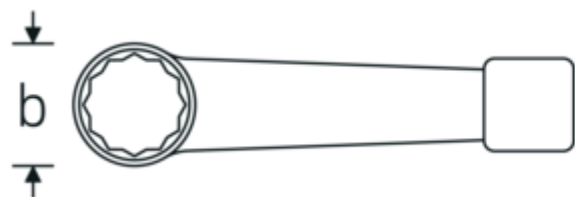

Vantaggi.

DIN 7444

Disegno tecnico.

Attributi tecnici.

a	19,5 mm
Larghezza mm (b)	60 mm
DIN	DIN 7444
Lunghezza mm (L)	205 mm
Larghezza tra le piastre 1 [mm]	36 mm

Dati logistici.

Profondità mm (IFS)	205
Larghezza mm (IFS)	58
Altezza mm (IFS)	18
Lunghezza (imballata, mm)	205
Larghezza (imballata, mm)	58
Altezza (imballata, mm)	18

Volume (imballato, dm3)	0.21402 dm3
N° Art.	42050036
Peso (lordo, kg)	0,505
Peso PAP (kg)	0,000
Peso PVC (kg)	0,008
GTIN	4018754024131
Paese di origine	GERMANY
Regione di origine	Nordrhein-Westfalen
RAEE/Legge sull'elettricità	nicht ear-pflichtig
N. tariffa doganale	82041100
Standard di imballaggio	1
Peso [mm]	505 g