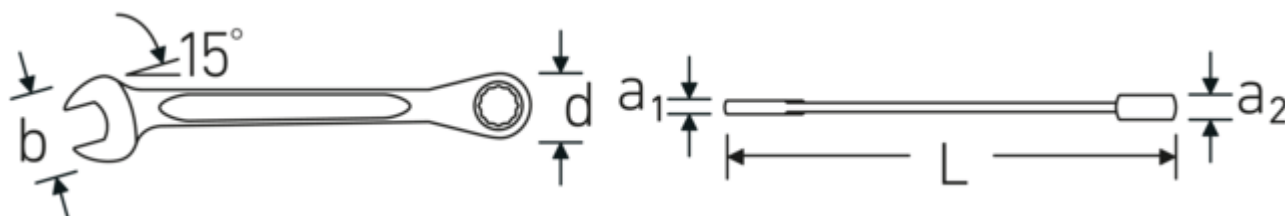

Teknisk tegning.

Tekniske egenskaber.

Antal værktøjer	4 stk.
Område	10-19
nr.	17F/4

Logistiske data.

Dybde mm (IFS)	295
Bredde mm (IFS)	90
Højde mm (IFS)	35
Længde (pakket, mm)	295
Bredde (pakket, mm)	90
Højde (pakket, mm)	35
Volumen (pakket, dm³)	0.92925 dm³
Art. nr.	96401704
Vægt (g)	- g
Vægt PAP (kg)	0,000
Vægt PVC (kg)	0,002