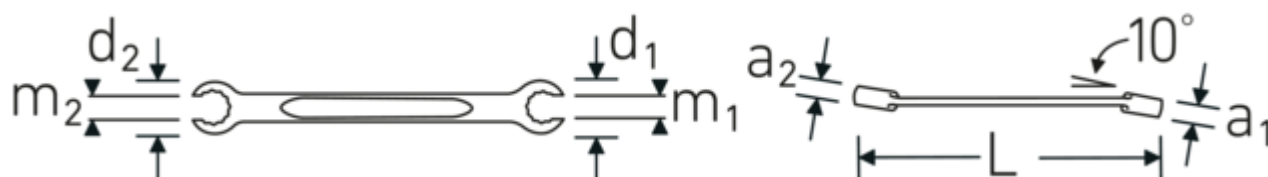

Clés à tuyauter OPEN RING

OPEN RING 24

Réf. n° 41082736
 GTIN 4018754022014
 Modèle OPEN RING 24 27 x 36

Désignation.

Clé polygonale double ouverte coudée OPEN RING Taille 27 x 36 mm L.300mm

Caractéristiques.

- 12 pans
- DIN 3118/ISO 3318
- Chrome-Alloy-Steel, chromées

Avantages.

à double hexagone

Dessin technique.

Attributs techniques.

a1	16 mm
a2	19 mm
Empreinte	Hexagone double AS-drive
d1	42 mm

Données logistiques.

Profondeur mm (IFS)	303
Largeur	54
Hauteur mm (IFS)	28
Longueur (emballé, mm)	310
Largeur (emballé, mm)	95

d2	54 mm	Hauteur (emballé, mm)	50
DIN	DIN 3118 / ISO 3318	Volume (emballé, dm3)	1.4725 dm3
Longueur mm (L)	300 mm	Réf. n°	41082736
m1	20 mm	Poids (brut, kg)	2,350
m2	27 mm	Poids PAP (kg)	0,000
Ouverture 1 [mm]	27 mm	Poids PVC (kg)	0,015
Position de l'anneau	10 °	GTIN	4018754022014
Ouverture 2 [mm]	36 mm	Pays d'origine	GERMANY
		Région d'origine	Nordrhein-Westfalen
		WEEE/ElektroG	nicht ear-pflichtig
		Position tarifaire	82041100
		Emballage	5
		Poids	414 g