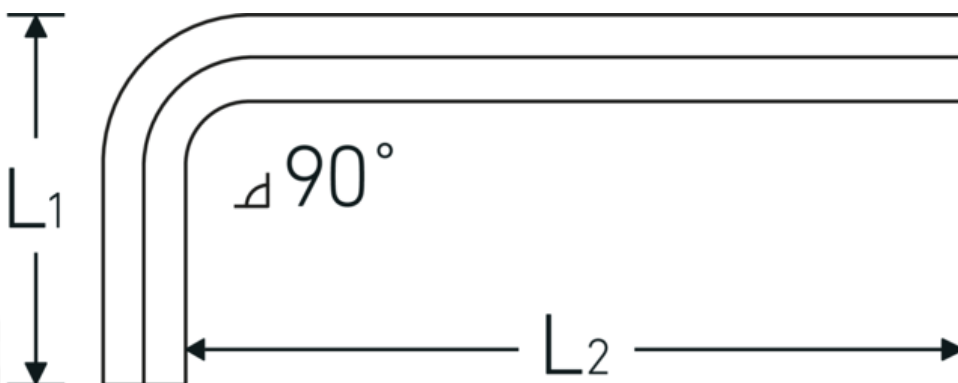

Vinkelstiftnøgle

10760aCV

Art. nr. 43550018
GTIN 4018754029471
Model 10760 ACV 9/32
WINKELSCHRAUBENDREHER

Betegnelse. Vinkelskruetrækker Udgang sekskant 9/32 L.35mm x 95mm

Egenskaber.

- til skruer med indiv. sekskant
- Chrom-Vanadium, forniklet (0,028; 0,035; 0,050" bruneret)

Fordele.

til skruer med indvendig sekskant

Teknisk tegning.

Tekniske egenskaber.

Udgangsprofil	Sekskant
Udvendig sekskant (tommer)	9/32

Logistiske data.

Dybde mm (IFS)	105
Bredde mm (IFS)	43

L1	35 mm	Højde mm (IFS)	8
L2	95 mm	Længde (pakket, mm)	150
Længde mm (L)	105 mm	Bredde (pakket, mm)	65
		Højde (pakket, mm)	25
		Volumen (pakket, dm3)	0.24375 dm3
		Art. nr.	43550018
		Vægt (g)	45 g
		Vægt PAP (kg)	0,000
		Vægt PVC (kg)	0,006
		GTIN	4018754029471
		Oprindelsesland	GERMANY
		Oprindelsesregion	Hessen
		WEEE/ElektroG	nicht ear-pflichtig
		Toldtarif nr.	82054000
		Standard for pakning	10