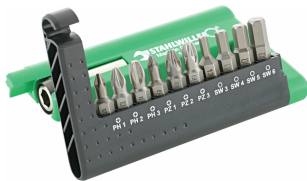

## Schroevendraaierbit

1436 IP- 1446 IP

Artikelnr. **08162006**  
 GTIN **4018754234523**  
 Model **1436 IP 6 BIT-  
 SCHRAUBENDREHEREINSATZ  
 TORX-PLUS**

**Aanwijzing.** Schroevendraaierbit IP 6 Zeshoekig C 6,3 L.25mm

**Eigenschappen.**

- voor inwendige TORX® PLUS®-bouten

### Onder handbereik.

10 bits in broekzakformaat - of 20 bits in een robuuste box. Met de compacte STAHLWILLE bitboxen hebben gebruikers alles direct bij de hand. Natuurlijk in Premium-kwaliteit »Made in Germany«.

## Technische kenmerken.

Buitenzeskant (inch)	1/4
Maat uitvoerprofiel	IP 6
Lengte mm (L)	25 mm
nr.	1436 IP 6
Externe zeskantaandrijving	C 6,3