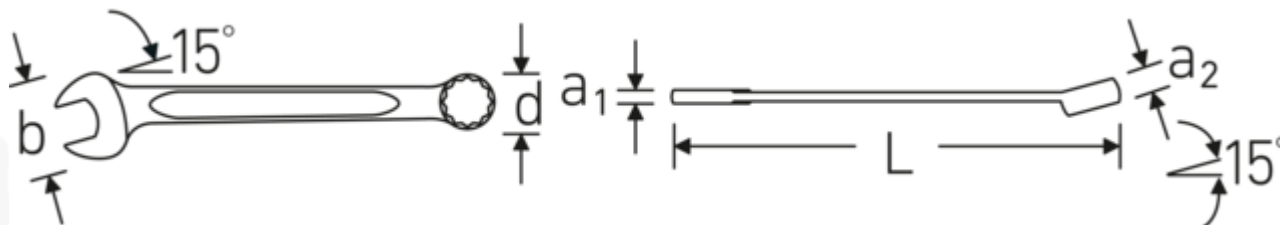

Klucze oczkowo-płaskie

130a

Art. nr 40572424
GTIN 4018754020669
Modelka 130a 3/8

Oznaczenie.

Klucz płasko-oczkowy Wi. 3/8 " Dł.125mm

Właściwości.

- Fed. Spec. GGG-W-636 E
- HPQ®-stal wysokosprawna, chromowane

Zalety.

Wyprodukowano w Niemczech – STAHLOWILLE Klucze oczkowo-płaskie, bok oczka 15° zakrzywiony, długość 125 mm, Fed. Spec. GGG-W-636 E, , 40572424

Niezwykle wytrzymały i trwały – mocniejszy niż jakakolwiek śruba

Specjalny proces produkcji umożliwia uzyskanie cienkościennych oczek – idealnych do wkręcania w trudno dostępne miejsca

Wysokiej jakości, antypoślizgowa struktura powierzchni – dla bezpiecznej pracy nawet z tłustymi rękami

Rysunek techniczny.

Atrybuty techniczne.

a1	5,2 mm
a2	7 mm

Dane logistyczne.

Głębokość mm (IFS)	124
Szerokość mm (IFS)	20

Szerokość mm (b)	20,5 mm	Wysokość mm (IFS)	11
d	14,1 mm	Długość (w opakowaniu, mm)	130
DIN	Fed. Spec. GGG-W-636 E	Szerokość (w opakowaniu, mm)	40
Długość mm (L)	125 mm	Wysokość (w opakowaniu, mm)	38
Pozycja szczęk	15 °	Objętość (w opakowaniu, dm ³)	0.1976 dm ³
Pozycja pierścienia	15 °	Art. nr	40572424
Szerokość w poprzek mieszkań 1 [cal]	3/8 "	Waga (brutto, kg)	0,320
Szerokość w poprzek mieszkań 2 [cal]	3/8 "	Waga PAP (kg)	0,000
		Waga PVC (kg)	0,003
		GTIN	4018754020669
		Kraj pochodzenia	GERMANY
		Region pochodzenia	Nordrhein-Westfalen
		WEEE/ElektroG	nicht ear-pflichtig
		Nr taryfy celnej	82041100
		Standard pakowania	10
		Waga (g)	32 g