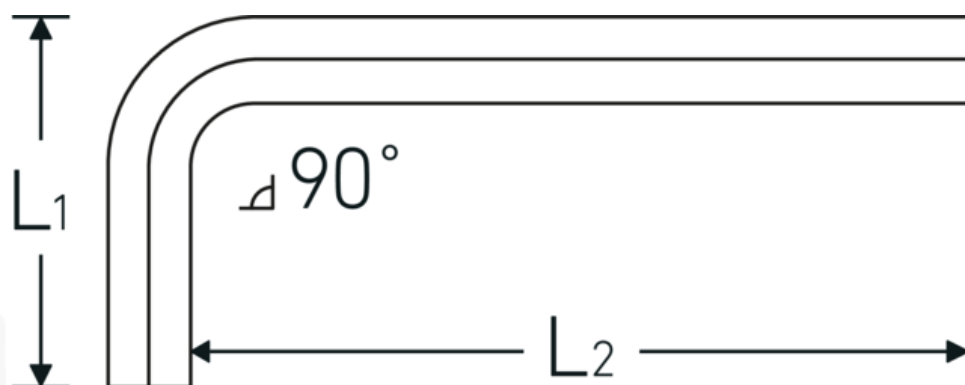

Vinkelstiftnøgle

10760a

Art. nr. 43553012
GTIN 4018754332335
Model 10760a 3/16
WINKELSCHRAUBENDREHER
SECHSKANT

Betegnelse. Vinkelskruetrækker Udgang sekskant 3/16 L.29mm x 70mm

Egenskaber.

- til skruer med indiv. sekskant
- Chrom-Vanadium, forniklet (0,028; 0,035; 0,050" bruneret)

Fordele.

til skruer med indvendig sekskant

Teknisk tegning.

Tekniske egenskaber.

Udgangsprofil	Sekskant
Udvendig sekskant (tommer)	3/16

Logistiske data.

Dybde mm (IFS)	82
Bredde mm (IFS)	32

L1	29 mm	Højde mm (IFS)	5
L2	70 mm	Længde (pakket, mm)	175
		Bredde (pakket, mm)	100
		Højde (pakket, mm)	6
		Volumen (pakket, dm3)	0.105 dm3
		Art. nr.	43553012
		Vægt (g)	15 g
		Vægt PAP (kg)	0,000
		Vægt PVC (kg)	0,004
		GTIN	4018754332335
		Oprindelsesland	GERMANY
		Oprindelsesregion	Nordrhein-Westfalen
		WEEE/ElektroG	nicht ear-pflichtig
		Toldtarif nr.	82054000
		Standard for pakning	10