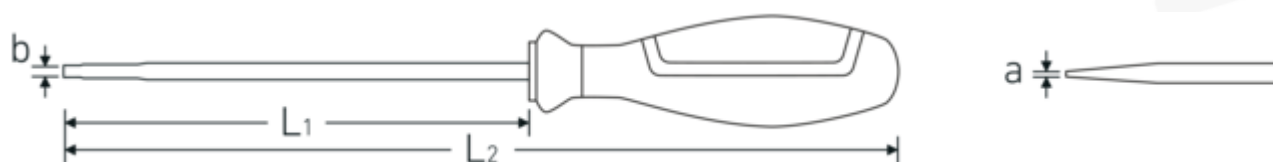

Tournevis VDE pour vis à fente

4661 VDE

Réf. n°	46613055
GTIN	4018754338115
Modèle	4661 VDE 5 SCHLITZSCHRAUBENDREHER 5,5

Désignation.

Tournevis plat VDE 1,0mm x 5,5mm L.125mm

Caractéristiques.

- diamètre de la lame réduit : pour atteindre et actionner des raccords vissés ou des vis situés en profondeur, par ex. dans les armoires de commande
- la pointe de la lame affleure grâce à l'isolation de protection intégrée : économise un espace précieux et permet un accès optimal même dans les espaces de montage les plus étroits La protection anti-roulement empêche de rouler de manière indésirable hors du poste de travail
- pour vis à fente
- Chrome-Alloy-Steel
- Lame brunie
- VDE isolée jusqu'à 1000 V
- DIN EN 60900
- Isolé de protection selon IEC 900 - AC/1000 V AC/1000 V

Dessin technique.

Attributs techniques.

a	1,0 mm
Empreinte	Fente
Largeur mm (b)	5,5 mm
DIN	DIN EN 60900

Données logistiques.

Profondeur mm (IFS)	239
Largeur	34
Hauteur mm (IFS)	34
Longueur (emballé, mm)	240

Dim.	5	Largeur (emballé, mm)	115
L1	125 mm	Hauteur (emballé, mm)	73
L2	240 mm	Volume (emballé, dm3)	2.0148 dm3
		Réf. n°	46613055
		Poids (brut, kg)	1,008
		Poids PAP (kg)	0,102
		Poids PVC (kg)	0,000
		GTIN	4018754338115
		Pays d'origine	GERMANY
		Région d'origine	Nordrhein-Westfalen
		WEEE/ElektroG	nicht ear-pflichtig
		Position tarifaire	82054000
		Emballage	10
		Poids	103 g