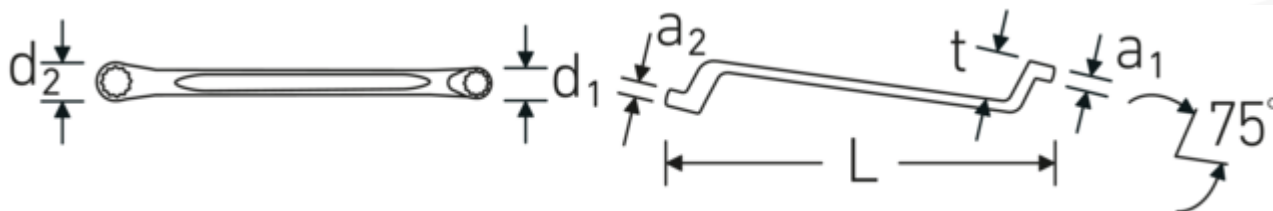

Chiavi poligonali doppie

StahlwilleSTABIL®20

Nr. art **41042528**
GTIN **4018754021093**
Modello **StahlwilleSTABIL 20 25 x 28**

Designazione.

Chiave poligonale doppia StahlwilleSTABIL Mis. 25 x 28 mm L.350mm

Descrizione.

StahlwilleSTABIL®

- curvatura profonda
- DIN 838/ISO 10104
- Chrome-Alloy-Steel, cromate

Vantaggi.

a gomito profondo

Disegno tecnico.

Attributi tecnici.

a1	14 mm
a2	15 mm
Profilo di uscita	Doppio esagonale AS-drive

Dati logistici.

Profondità mm (IFS)	358
Larghezza mm (IFS)	39
Altezza mm (IFS)	41
Lunghezza (imballata, mm)	380

d1	36 mm	Larghezza (imballata, mm)	110
d2	40 mm	Altezza (imballata, mm)	42
Lunghezza mm (L)	350 mm	Volume (imballato, dm3)	1.7556 dm3
Larghezza tra le piastre 1 [mm]	25 mm	N° Art.	41042528
Posizione dell'anello	75 °	Peso (lordo, kg)	2,070
Larghezza tra le piastre 2 [mm]	28 mm	Peso PAP (kg)	0,000
t	34 mm	Peso PVC (kg)	0,019
		GTIN	4018754021093
		Paese di origine	GERMANY
		Regione di origine	Nordrhein-Westfalen
		RAEE/Legge sull'elettricità	nicht ear-pflichtig
		N. tariffa doganale	82041100
		Standard di imballaggio	5
		Peso [mm]	414 g