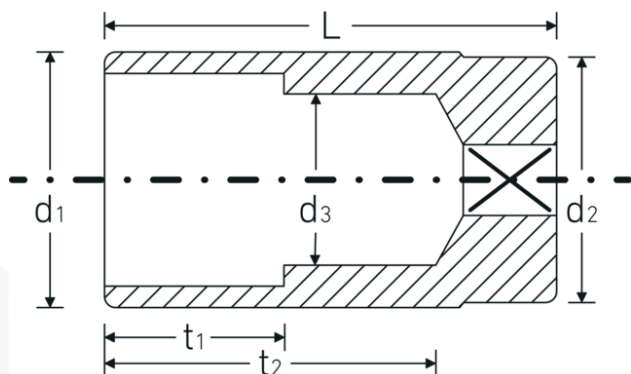

Bocas de llave de vaso

51

Núm. art. 03020021

GTIN 4018754005642

Modelo 51 21

Designación. 1/2 " Juego de bocas de llaves de vaso SW mm Long.83mm

Descripción.

- largas
- DIN 3124/ISO 2725-1, DIN EN 3710, DIN EN 3709, ASME B 107.5M
- HPQ®-Acero de altas características, cromadas

Ventajas.

largo

Dibujo técnico.

Atributos técnicos.

Perfil de salida	Hexágono doble AS-drive
Accionamiento cuadrado interior (pulgadas)	1/2 "
d1	28,7 mm
d2	26,5 mm
d3	20 mm
DIN	DIN 3124 / ISO 2725-1, DIN EN 3710, DIN EN 3709, ASME B 107.5M
Longitud mm (L)	83 mm
Anchura de los planos [mm]	21 mm
t1	35 mm
t2	66,2 mm

Datos logísticos.

Profundidad mm (IFS)	83
Anchura mm (IFS)	29
Altura mm (IFS)	29
Longitud (empaquetada, mm)	147
Anchura (empaquetada, mm)	90
Altura en pulgadas	59
Volumen (envasado, dm3)	0.78057 dm3
Núm. art.	03020021
Peso (bruto, kg)	1,933
Peso PAP (kg)	0,000
Peso PVC (kg)	0,011
GTIN	4018754005642
País de origen	GERMANY
Región de origen	Nordrhein-Westfalen
RAEE/Ley eléctrica	nicht ear-pflichtig
Arancel de aduanas núm.	82042000
Norma de embalaje	10
Peso	231 g

Variantes.

Núm. art.	Nº de modelo (ERP)	Designación	GTIN
03020010	51 10	1/2 " Juego de bocas de llaves de vaso SW mm Long.83mm	4018754167678
03020013	51 13	1/2 " Juego de bocas de llaves de vaso SW mm Long.83mm	4018754005574
03020014	51 14	1/2 " Juego de bocas de llaves de vaso SW mm Long.83mm	4018754005581
03020015	51 15	1/2 " Juego de bocas de llaves de vaso SW mm Long.83mm	4018754005598
03020016	51 16	1/2 " Juego de bocas de llaves de vaso SW mm Long.83mm	4018754005604
03020216	51 16-5/8	1/2 " Juego de bocas de llaves de vaso SW mm/" Long.83mm	4018754005741
03020017	51 17	1/2 " Juego de bocas de llaves de vaso SW mm Long.83mm	4018754005611
03020018	51 18	1/2 " Juego de bocas de llaves de vaso SW mm Long.83mm	4018754005628