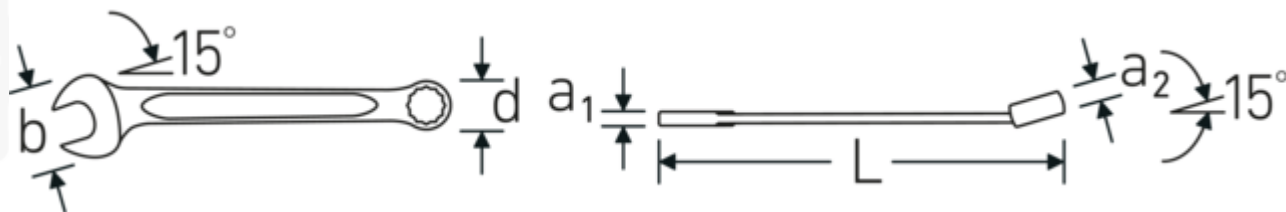

Clés mixtes OPEN BOX, pouces

OPEN BOX 13a

Réf. n° 40483838
 GTIN 4018754020195
 Modèle OPEN BOX 13a 11/16

Désignation. Clé mixte OPEN BOX Taille 11/16 " L.200mm

Caractéristiques. • Chrome-Alloy-Steel, chromées

Avantages.

Made in Germany - STAHLWILLE Clés mixtes OPEN BOX, pouces, côté de l'anneau 15 °en angle, longueur 200 mm, DIN 3113 Form A / ISO 7738 Form A , 40483838

Extrêmement résistante et durable - plus solide que n'importe quelle vis

Une structure de surface antidérapante, de qualité supérieure – pour un travail plus sûr, même avec des mains huileuses

Dessin technique.

Attributs techniques.

a1	6,7 mm
a2	11,5 mm
Largeur mm (b)	40 mm
d	25,3 mm
DIN	DIN 3113 Form A / ISO 7738 Form A
Longueur mm (L)	200 mm
Angle de la mâchoire	15 °
Position de l'anneau	15 °
Ouverture 1 [pouces]	11/16 "
Ouverture 2 [pouces]	11/16 "