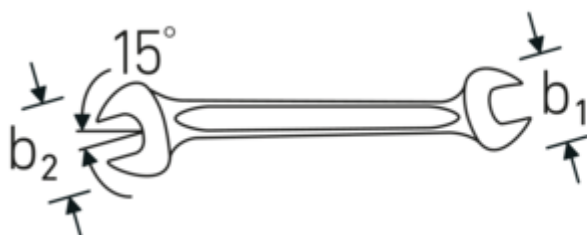

Llaves de dos bocas fijas MOTOR

MOTOR 10

Núm. art. **40033436**
GTIN **4018754018116**
Modelo **MOTOR 10 34 x 36**

Designación. Llave doble MOTOR SW 34 x 36 mm L.325mm

Descripción.

- DIN 3110, ISO 10102
- Chrome-Alloy-Steel, cromadas

Ventajas.

El uso de acero especial de alta calidad y un complejo proceso de forjado hacen que la llave de boca doble sea duradera y robusta

Las tolerancias de fabricación especialmente bajas garantizan que la boca siempre se asiente con seguridad en el tornillo

Robusta herramienta de calidad para usuarios profesionales, DIN 3110, ISO 10102. Made in Germany

El uso de acero especial de alta calidad y un complejo proceso de forjado hacen que la llave de boca doble sea duradera y robusta

Especialmente adecuado para diferentes trabajos en el coche, la bicicleta, la moto y en la industria

Dibujo técnico.

Atributos técnicos.

a	10 mm
b1	75 mm
b2	80 mm
DIN	DIN 3110, ISO 10102
Longitud mm (L)	325 mm
Posición de la boca	15 °
Anchura de los planos 1 [mm]	34 mm
Anchura de los planos 2 [mm]	36 mm