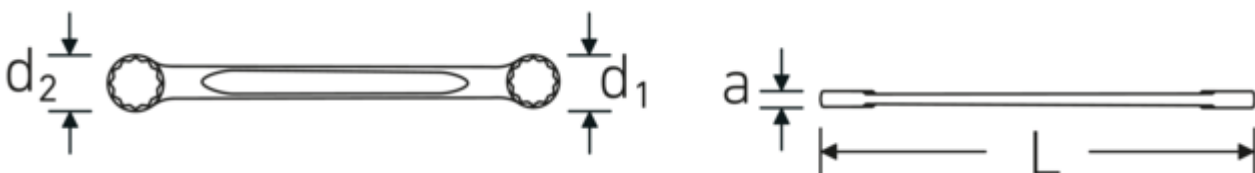

Doppelringschlüssel, metrisch

StahlwilleSTABIL®21

Art.-Nr. 41051317
GTIN 4018754021291
Modell 21 13 x 17

Bezeichnung. Doppelringschlüssel SW 13 x 17 mm L.165mm

Eigenschaften.

- **metrische, ungleiche** Schlüsselweiten
- gerade Ausführung
- Doppelsechskant mit AS-Drive® Profil
- stabile, schlanke und leichte Konstruktion
- enorm belastbar und langlebig
- hohe Biegefestigkeit durch das Doppel-T-Profil
- griffige, angenehme Haptik durch das STAHLWILLE Rundfinish
- im Gesenk geschmiedet, gehärtet und im Ölbad abgekühlt
- Chrome Alloy Steel, verchromt
- DIN 837 / ISO 10103

Vorteile.

Hochwertiger Doppelringschlüssel in gerader Ausführung mit metrischen Schlüsselweiten.

Technische Zeichnung.

Technische Attribute.

a	8 mm
Abtriebsprofil	Doppelsechskant AS-Drive®
d1	19,5 mm
d2	25 mm
DIN	DIN 837 / ISO 10103
Länge mm (L)	165 mm
Legierung	Chrome Alloy Steel
Oberfläche	verchromt
Schlüsselweite 1 [mm]	13 mm
Schlüsselweite 2 [mm]	17 mm

Logistikdaten.

Tiefe mm (IFS)	172
Breite mm (IFS)	25
Höhe mm (IFS)	8
Länge (verpackt, mm)	175
Breite (verpackt, mm)	80
Höhe (verpackt, mm)	26
Volumen (verpackt, dm3)	0.364 dm3
Art.-Nr.	41051317
Gewicht (brutto, kg)	0,570
Gewicht PAP (kg)	0,000
Gewicht PVC (kg)	0,009
GTIN	4018754021291
Ursprungsland	GERMANY
Ursprungsregion	Nordrhein-Westfalen
WEEE/ElektroG	nicht ear-pflichtig
Zolltarifnr.	82041100
Packnorm	10
Gewicht (g)	57 g