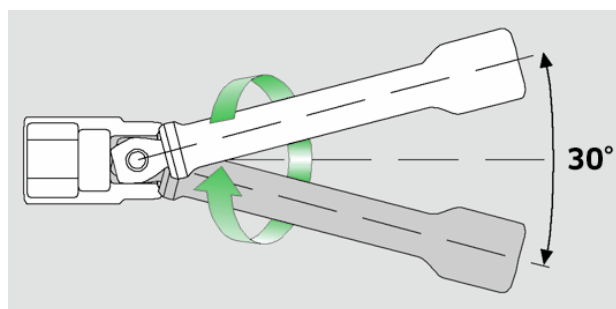

Rallonges de clés à douilles Wobble-Drive 3/8

427W

Réf. n° 12010008
GTIN 4018754091126
Modèle 427W/5

Désignation. 3/8 " Rallonge de clé à douille Wobble-Drive Lg.125mm

Caractéristiques.

- angle de pivotement jusqu'à 15° de chaque côté
- capacité maximum 80 N·m

Avantages.

Angles de pivotement jusqu'à 15° de chaque côté

Attributs techniques.

Carré de sortie extérieur (pouces)	3/8
Carré d'entraînement intérieur (pouces)	3/8 "
d	17 mm
Dim.	5
Longueur mm (L)	125 mm