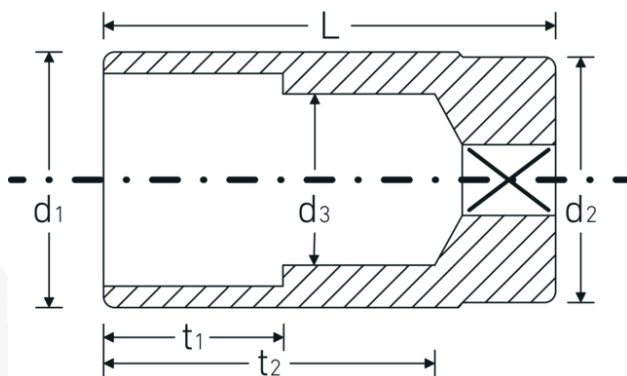

Chiavi a bussola

51a

Nr. art **03420036**
GTIN **4018754008049**
Modello **51 A 5/8**

Designazione. 1/2 " Insetto chiave a bussola Mis. 5/8" Lar.83mm

Descrizione.

- lunghe
- ASME B 107.1, Fed. Spec. GGG-W-641, SAE AS 95-E
- acciaio ad alte prestazioni HPQ®, cromate

Vantaggi.

lungo

Disegno tecnico.

Attributi tecnici.

| | |
|---|---------------------------|
| Profilo di uscita | Doppio esagonale AS-drive |
| Azionamento quadrato interno (pollici) | 1/2 " |
| d1 | 22,4 mm |
| d2 | 23,7 mm |
| d3 | 15 mm |
| Lunghezza mm (L) | 83 mm |
| Larghezza tra le piastre [pollici] | 5/8 " |
| t1 | 35 mm |
| t2 | 64,6 mm |

Dati logistici.

| | |
|------------------------------------|---------------------|
| Profondità mm (IFS) | 83 |
| Larghezza mm (IFS) | 24 |
| Altezza mm (IFS) | 24 |
| Lunghezza (imballata, mm) | 122 |
| Larghezza (imballata, mm) | 85 |
| Altezza (imballata, mm) | 25 |
| Volume (imballato, dm3) | 0.25925 dm3 |
| N° Art. | 03420036 |
| Peso (lordo, kg) | 0,675 |
| Peso PAP (kg) | 0,000 |
| Peso PVC (kg) | 0,006 |
| GTIN | 4018754008049 |
| Paese di origine | GERMANY |
| Regione di origine | Nordrhein-Westfalen |
| RAEE/Legge sull'elettricità | nicht ear-pflichtig |
| N. tariffa doganale | 82042000 |
| Standard di imballaggio | 5 |
| Peso [mm] | 135 g |