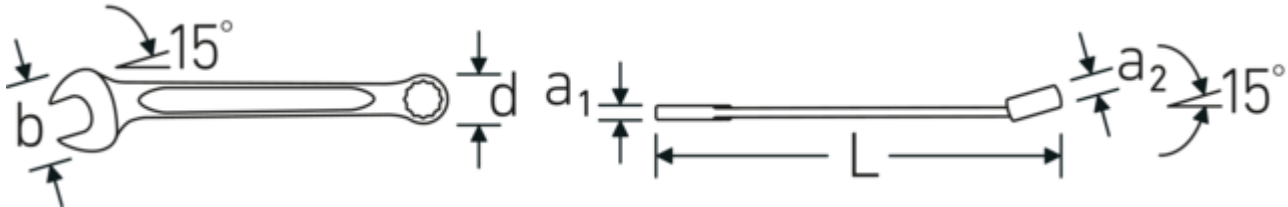

Die um 15° abgewinkelte Maulöffnung gewährleistet exaktes Anliegen auf der Schraube für die optimale Kraftübertragung. Die gekröpfte Ringseite erleichtert das Arbeiten auf flachen Oberflächen.

PRODUCT IMAGE
IN PROGRESS

Offset Shaft Design

Unsere Schraubenschlüssel sind so konstruiert, dass sie an den Belastungszonen, wo die größten Kräfte einwirken - nämlich an der Verbindung zwischen Maul und Schaft - zusätzlich verstärkt sind, um so eine Verformung zu verhindern.

Anti-Slip-Drive

Das AS-Drive® Profil ermöglicht hohe Kraftübertragungen auf die Flanken von Schrauben und Muttern ohne diese zu beschädigen. Damit wird das Abrunden des Schraubenkopfes verhindert.

Technische Zeichnung.

Technische Attribute.

a1	3,9 mm
a2	6 mm
Abtriebsprofil	Doppelsechskant AS-Drive®
Breite mm (b)	15,5 mm
d	9,9 mm
DIN	DIN 3113 Form A / ISO 7738 Form A
Länge mm (L)	110 mm
Legierung	Chrome Alloy Steel
Maulstellung	15 °
Oberfläche	verchromt
Schlüsselweite 1 [mm]	7 mm
Ringstellung	15 °
Schlüsselweite 2 [mm]	7 mm
t	20 mm