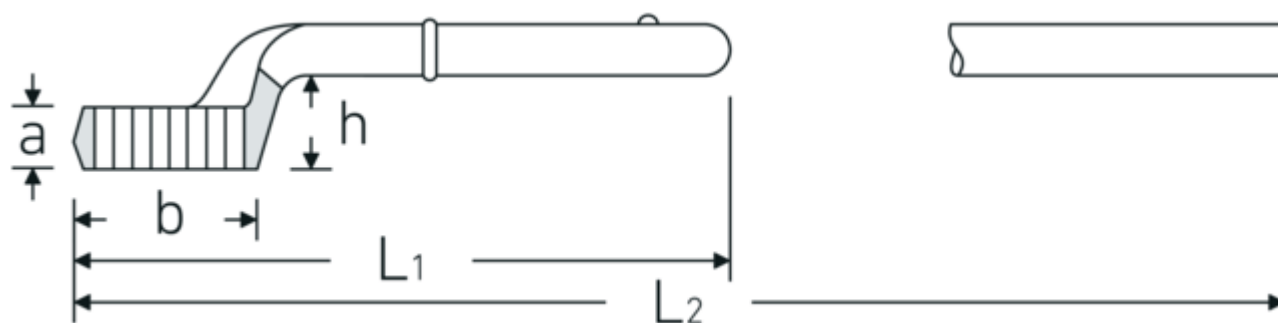

Klucze oczkowe jednostronne

5

Art. nr 42020060
GTIN 4018754023561
Modelka 5 60

Oznaczenie.

Klucz oczkowy pojedynczy do dociągnięcia Wi. 60mm Dł.345mm

Właściwości.

- bez trzonu
- stal stopowa chromowa, chromowane

Rysunek techniczny.

Atrybuty techniczne.

a	30,5 mm
Szerokość mm (b)	90 mm
dla nr	4
Wysokość mm (h)	49 mm
L1	345 mm
L2	1050 mm
Szerokość w poprzek mieszkań 1 [mm]	60 mm

Dane logistyczne.

Głębokość mm (IFS)	348
Szerokość mm (IFS)	90
Wysokość mm (IFS)	73
Długość (w opakowaniu, mm)	348
Szerokość (w opakowaniu, mm)	90
Wysokość (w opakowaniu, mm)	73