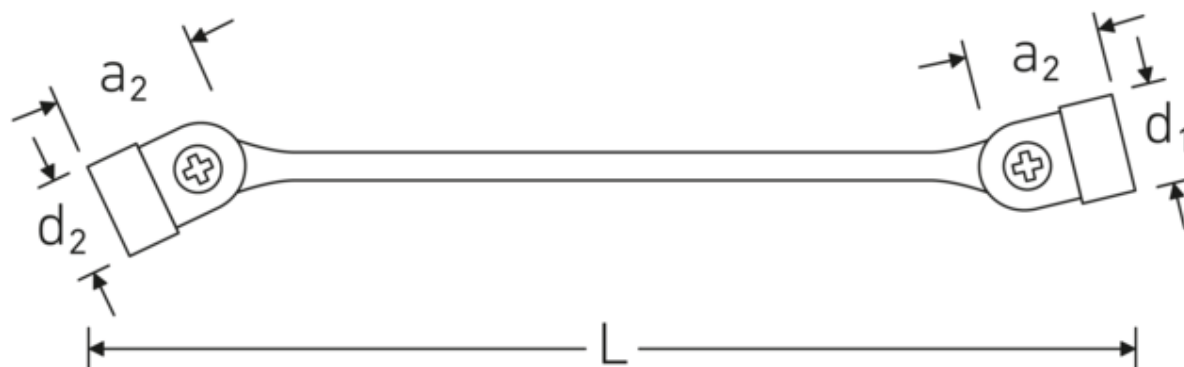

Sæt dobbelt lednøgle FLEXI; 8x9–  
20x22 mm.

FLEXI 29/7 8x9 -20x22 mm

Art. nr. 96430101

GTIN 4018754081264

Model FLEXI 29/7

**Betegnelse.** Dobbeltlednøglesæt FLEXI FLEXI 29/7 8x9-20x22 7 stk.

**Egenskaber.** • i kartonæske

## Teknisk tegning.

## Tekniske egenskaber.

Antal værktøjer 7 stk.  
Område 8x9-20x22

## Logistiske data.

Dybde mm (IFS) 300  
Bredde mm (IFS) 75  
Højde mm (IFS) 43  
Længde (pakket, mm) 300  
Bredde (pakket, mm) 75  
Højde (pakket, mm) 43  
Volumen (pakket, dm3) 0.9675 dm3

Art. nr.	96430101
Vægt (g)	1503 g
Vægt PAP (kg)	0,054
Vægt PVC (kg)	0,000
GTIN	4018754081264
Oprindelsesland	GERMANY
Oprindelsesregion	Nordrhein-Westfalen
WEEE/ElektroG	nicht ear-pflichtig
Toldtarif nr.	82041100
Standard for pakning	1