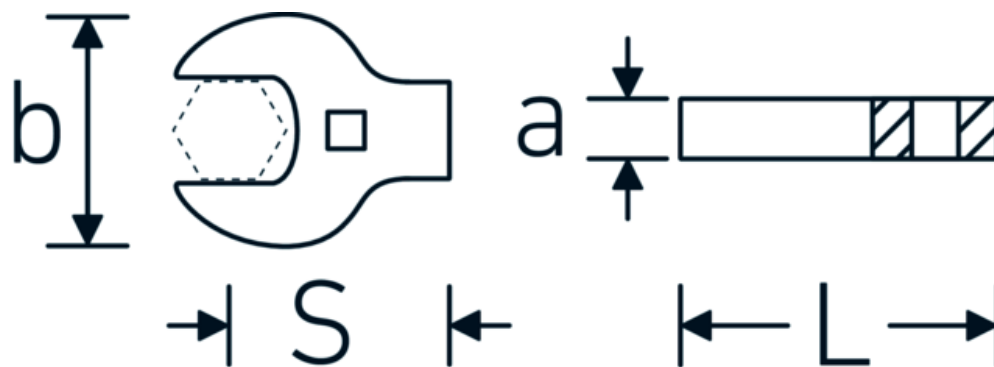

Llaves de boca tipo CROW-FOOT heavy-duty

540a HD

Núm. art. **03501069**

GTIN **4018754198177**

Modelo **540A HD SW1.13/16**

Designación.

1/2 " Llaves de carga pesada CROW-FOOT SW 1 13/16" Long.85mm

Descripción.

- para cargas especialmente elevadas, p. ej., uniones a rosca de acero inoxidable
- máximo aprovechamiento de la llave de boca en combinación con carracas estándar
- cromadas
- suministro sin carraca
- ¡atención! Valores de regulación modificados en la llave dinamométrica

Ventajas.

para cargas especialmente elevadas, por ejemplo, conexiones roscadas de acero inoxidable

Dibujo técnico.

Atributos técnicos.

a	16 mm
Accionamiento cuadrado interior (pulgadas)	1/2 "
Anchura mm (b)	84 mm
Longitud mm (L)	85 mm
S	49,6 mm
Anchura de los planos [pulgadas]	1 13/16 "

Datos logísticos.

Profundidad mm (IFS)	150
Anchura mm (IFS)	125
Altura mm (IFS)	20
Longitud (empaquetada, mm)	150
Anchura (empaquetada, mm)	125
Altura en pulgadas	20
Volumen (envasado, dm3)	0.375 dm3
Núm. art.	03501069
Peso (bruto, kg)	0,410
Peso PAP (kg)	0,000
Peso PVC (kg)	0,004
GTIN	4018754198177
País de origen	GERMANY
Región de origen	Nordrhein-Westfalen
RAEE/Ley eléctrica	nicht ear-pflichtig
Arancel de aduanas núm.	82042000
Norma de embalaje	1
Peso	400 g