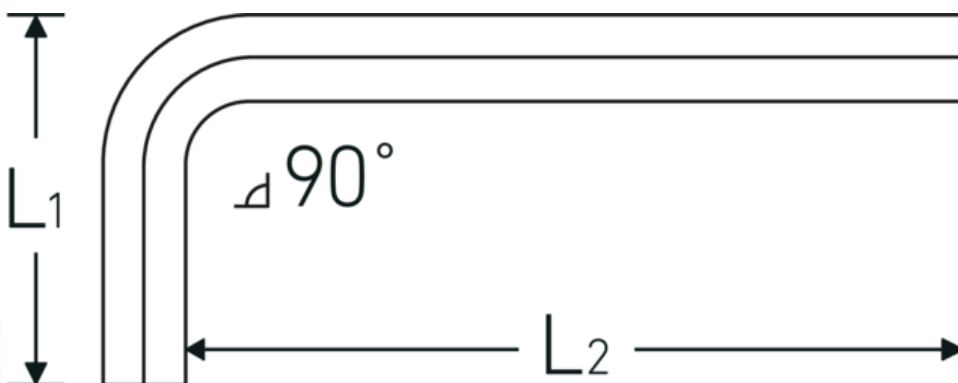

Haakse schroevendraaier

10760a

Artikelnr. 43553004
GTIN 4018754332274
Model 10760a 1/16
WINKELSCHRAUBENDREHER
SECHSKANT

Aanwijzing.

Haakse schroevendraaier Uitgang zeshoek 1/16 L.15mm x 45mm

Eigenschappen.

- voor binnenzeskantbouten
- Chroom-Vanadium, vernikkeld (0,028; 0,035; 0,050" gebruineerd)

Voordelen.

voor inbusschroeven

Technische tekening.

Technische kenmerken.

Uitvoerprofiel Zeskant

Logistieke gegevens.

Diepte mm (IFS) 46
Breedte mm (IFS) 15

Uitgaande zeskant buiten (inch)	1/16
L1	15 mm
L2	45 mm

Hoogte mm (IFS)	2
Lengte (verpakt, mm)	170
Breedte (verpakt, mm)	100
Hoogte (verpakt, mm)	3
Volume (verpakt, dm3)	0.051 dm3
Artikelnr.	43553004
Gewicht (bruto, CG)	0,012
Gewicht PAP (CG)	0,000
Gewicht PVC (CG)	0,004
GTIN	4018754332274
Land van oorsprong	GERMANY
Regio van oorsprong	Nordrhein-Westfalen
WEEE/ElektroG	nicht ear-pflichtig
Douanetarief nr.	82054000
Verpakkingsstandaard	10
Gewicht (g)	1 g