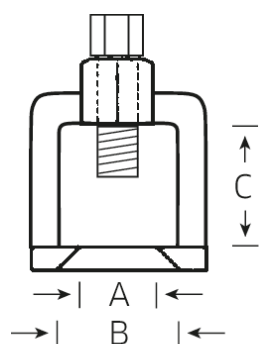

Narzędzie do demontażu przegubów

11041

Art. nr **71230013**
GTIN **4018754173402**
Modelka **11041/3 Kugelgelenkausdrücker**

Oznaczenie. Ściągacz do przegubów kulowych 160 N·m

Właściwości.

- ocynkowane
- do łatwego i szybkiego demontażu przegubów kulowych

Rysunek techniczny.

Atrybuty techniczne.

Otwór na widelec (w)	29 mm
Szerokość mm (b)	55 mm
Wi.	3
maks. moment obrotowy	160 N·m
R. mocowania	60 mm

Dane logistyczne.

Głębokość mm (IFS)	130
Szerokość mm (IFS)	95
Wysokość mm (IFS)	75
Długość (w opakowaniu, mm)	130
Szerokość (w opakowaniu, mm)	100
Wysokość (w opakowaniu, mm)	80
Objętość (w opakowaniu, dm ³)	1.04 dm ³
Art. nr	71230013
Waga (brutto, kg)	1,400
Waga PAP (kg)	0,046
Waga PVC (kg)	0,046
GTIN	4018754173402
Kraj pochodzenia	GERMANY
Region pochodzenia	Nordrhein-Westfalen
WEEE/ElektroG	nicht ear-pflichtig
Nr taryfy celnej	82055980
Standard pakowania	1
Waga (g)	910 g