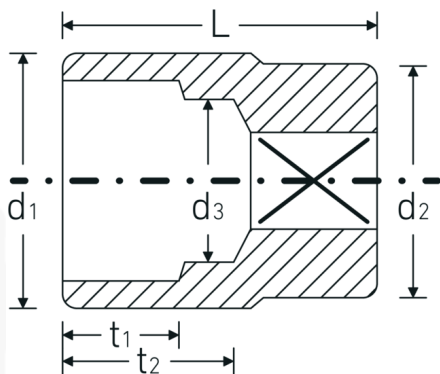

Doppen

55

Artikelnr. **05010024**
GTIN **4018754008711**
Model **55 24**

Aanwijzing. 3/4 " Dop M. 24mm L.51mm

Eigenschappen.

- DIN 3124/ISO 2725-1, ASME B 107.5 M
- AS-drive en HPQ®-high performance staal t/m 38, verchromd

Technische tekening.

Technische kenmerken.

| | |
|---|---------------------------------------|
| Uitvoerprofiel | Zeskant AS-drive |
| Aandrijving vierkant binnen (inch) | 3/4 " |
| d1 | 34 mm |
| d2 | 34,7 mm |
| d3 | 21 mm |
| DIN | DIN 3124 / ISO 2725-1, ASME B 107.5 M |
| Lengte mm (L) | 51 mm |
| Sleutelplaatdikte [mm] | 24 mm |
| t1 | 18,5 mm |
| t2 | 24,6 mm |

Logistieke gegevens.

| | |
|------------------------------|---------------------|
| Diepte mm (IFS) | 52 |
| Breedte mm (IFS) | 38 |
| Hoogte mm (IFS) | 38 |
| Lengte (verpakt, mm) | 210 |
| Breedte (verpakt, mm) | 62 |
| Hoogte (verpakt, mm) | 40 |
| Volume (verpakt, dm3) | 0.5208 dm3 |
| Artikelnr. | 05010024 |
| Gewicht (bruto, KG) | 0,990 |
| Gewicht PAP (KG) | 0,000 |
| Gewicht PVC (KG) | 0,007 |
| GTIN | 4018754008711 |
| Land van oorsprong | GERMANY |
| Regio van oorsprong | Nordrhein-Westfalen |
| WEEE/ElektroG | nicht ear-pflichtig |
| Douanetarief nr. | 82042000 |
| Verpakkingsstandaard | 5 |
| Gewicht (g) | 200 g |

| | | | |
|----------|-------|--------------------------|---------------|
| 05010055 | 55 55 | 3/4 " Dop M. 55mm L.80mm | 4018754008889 |
| 05010060 | 55 60 | 3/4 " Dop M. 60mm L.80mm | 4018754008902 |