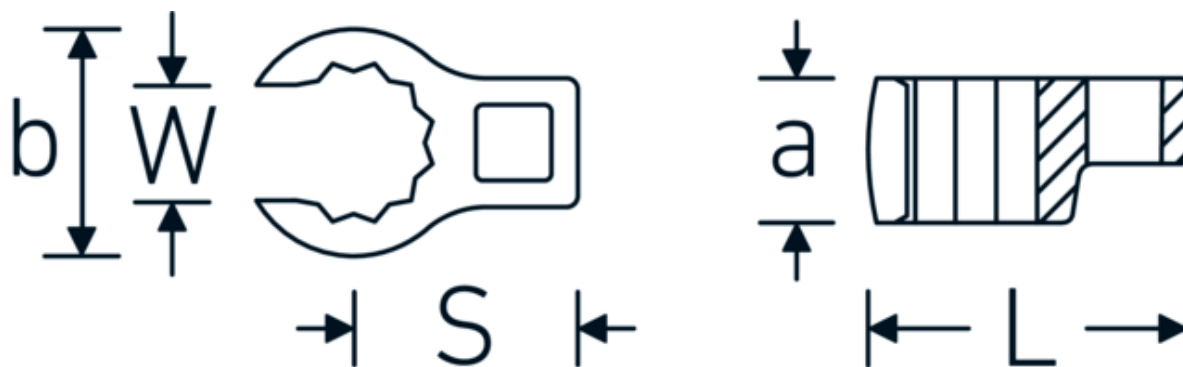

Chiavi CROW-RING

440

Nr. art 01190009
GTIN 4018754140985
Modello 440 9

Designazione.

1/4 " Chiave CROW-FOOT Mis. 9mm Lar.28,5mm

Descrizione.

- Chrome-Alloy-Steel, cromate
- Attenzione! Modifica il valore impostato sulla chiave dinamometrica <!-- (vedi indicazioni pag. [170524]) -->

Disegno tecnico.

Attributi tecnici.

a	13,5 mm
Azionamento quadrato interno (pollici)	1/4 "
Larghezza mm (b)	18,2 mm
Lunghezza mm (L)	28,5 mm
S	14 mm

Dati logistici.

Profondità mm (IFS)	27
Larghezza mm (IFS)	17
Altezza mm (IFS)	8
Lunghezza (imballata, mm)	105
Larghezza (imballata, mm)	25
Altezza (imballata, mm)	12

Larghezza tra i piatti [mm]	9 mm	Volume (imballato, dm3)	0.0315 dm3
W	6,7 mm	N° Art.	01190009
		Peso (lordo, kg)	0,024
		Peso PAP (kg)	0,000
		Peso PVC (kg)	0,002
		GTIN	4018754140985
		Paese di origine	GERMANY
		Regione di origine	Nordrhein-Westfalen
		RAEE/Legge sull'elettricità	nicht ear-pflichtig
		N. tariffa doganale	82042000
		Standard di imballaggio	1
		Peso [mm]	21 g