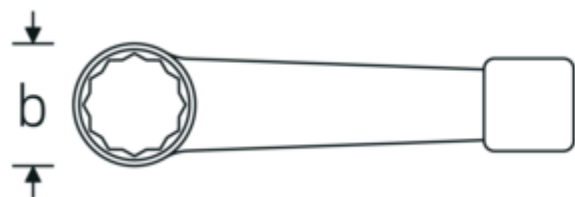

### Designazione.

Chiave ad anello a percussione Mis. 38mm L.205mm

## Attributi tecnici.

a	19,5 mm
Larghezza mm (b)	60 mm
DIN	DIN 7444
Lunghezza mm (L)	205 mm
Larghezza tra le piastre 1 [mm]	38 mm