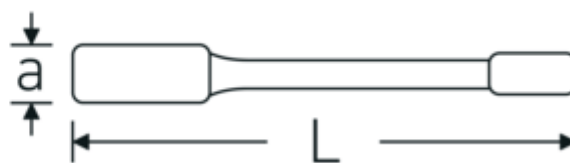

Disegno tecnico.

Attributi tecnici.

a	19,5 mm
Larghezza mm (b)	60 mm
DIN	DIN 7444
Lunghezza mm (L)	205 mm
Larghezza tra le piastre 1 [mm]	38 mm

Dati logistici.

Profondità mm (IFS)	205
Larghezza mm (IFS)	58
Altezza mm (IFS)	18
Lunghezza (imballata, mm)	205
Larghezza (imballata, mm)	58
Altezza (imballata, mm)	18