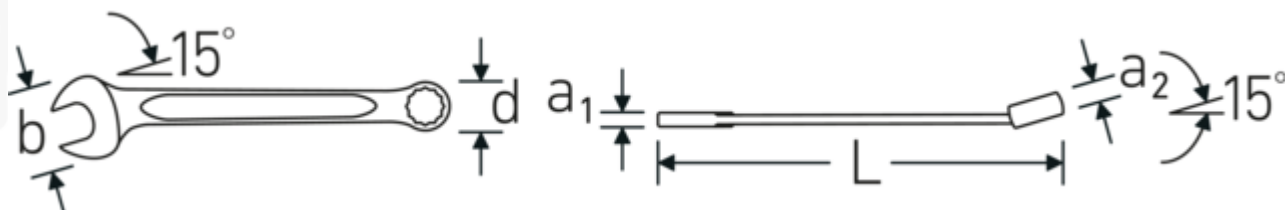

Llaves combinadas OPEN-BOX

OPEN BOX 13a

Núm. art. **40484040**
 GTIN **4018754020201**
 Modelo **OPEN BOX 13a 3/4**

Designación. Llave de anillo OPEN BOX SW 3/4 " L.230mm

Descripción. • Chrome-Alloy-Steel, cromadas

Ventajas.

Made in Germany: STAHLWILLE Llaves combinadas OPEN-BOX , lado de la boca en estrella acodado 15 °, longitud 230 mm, DIN 3113 Form A / ISO 7738 Form A, , 40484040

El proceso de fabricación especial permite anillos en estrella con paredes finas, perfectos para atornillar en lugares de difícil acceso

Dibujo técnico.

Atributos técnicos.

a1	6,7 mm
a2	11,5 mm
Anchura mm (b)	42 mm
d	27,5 mm
DIN	DIN 3113 Form A / ISO 7738 Form A
Longitud mm (L)	230 mm
Posición de la boca	15 °
Posición del anillo	15 °
Anchura de los planos 1 [pulgada]	3/4 "
Anchura de los planos 2 [pulgadas]	3/4 "

Datos logísticos.

Profundidad mm (IFS)	233
Anchura mm (IFS)	43
Altura mm (IFS)	17
Longitud (empaquetada, mm)	233
Anchura (empaquetada, mm)	145
Altura en pulgadas	44
Volumen (envasado, dm3)	1.48654 dm3
Núm. art.	40484040
Peso (bruto, kg)	1,440
Peso PAP (kg)	0,000
Peso PVC (kg)	0,013
GTIN	4018754020201
País de origen	GERMANY
Región de origen	Nordrhein-Westfalen
RAEE/Ley eléctrica	nicht ear-pflichtig
Arancel de aduanas núm.	82041100
Norma de embalaje	10
Peso	144 g