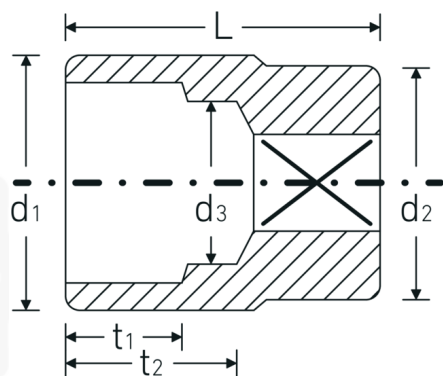

Ventajas.

Made in Germany: STAHLWILLE {190}Bocas de llave de vaso 19 mm Longitud 50 mm

AS-drive hexagonal, acero de alto rendimiento HPQ®, cromado

Forjado en estampa, endurecido y enfriado en baño de aceite

Extremadamente resistente y extraordinariamente duradero

Dibujo técnico.

Atributos técnicos.

Perfil de salida	AS-drive hexagonal
Accionamiento cuadrado interior (pulgadas)	3/4 "
d1	28,5 mm
d2	34,7 mm
d3	17 mm
DIN	DIN 3124 / ISO 2725-1, ASME B 107.5 M
Longitud mm (L)	50 mm
Anchura de los planos [mm]	19 mm
t1	16 mm
t2	26 mm

Datos logísticos.

Profundidad mm (IFS)	50
Anchura mm (IFS)	37
Altura mm (IFS)	37
Longitud (empaquetada, mm)	210
Anchura (empaquetada, mm)	62
Altura en pulgadas	40
Volumen (envasado, dm3)	0.5208 dm3
Núm. art.	05010019
Peso (bruto, kg)	0,915
Peso PAP (kg)	0,000
Peso PVC (kg)	0,007
GTIN	4018754008667
País de origen	GERMANY
Región de origen	Nordrhein-Westfalen
RAEE/Ley eléctrica	nicht ear-pflichtig
Arancel de aduanas núm.	82042000
Norma de embalaje	5
Peso	183 g

Variantes.

Núm. art.	Nº de modelo (ERP)	Designación	GTIN
05010019	55 19	3/4 " Juego de bocas de llaves de vaso SW 19mm Long.50mm	4018754008667
05010021	55 21	3/4 " Juego de bocas de llaves de vaso SW 21mm Long.50mm	4018754008681
05010022	55 22	3/4 " Juego de bocas de llaves de vaso SW 22mm Long.51mm	4018754008698
05010024	55 24	3/4 " Juego de bocas de llaves de vaso SW 24mm Long.51mm	4018754008711
05010027	55 27	3/4 " Juego de bocas de llaves de vaso SW 27mm Long.54mm	4018754008742
05010030	55 30	3/4 " Juego de bocas de llaves de vaso SW 30mm Long.58mm	4018754008773
05010032	55 32	3/4 " Juego de bocas de llaves de vaso SW 32mm Long.58mm	4018754008780
05010033	55 33	3/4 " Juego de bocas de llaves de vaso SW 33mm Long.60mm	4018754008797