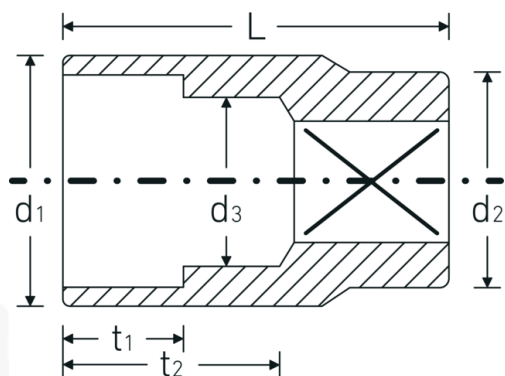

Topnøglehoveder

45a

Art. nr. 02410040
GTIN 4018754004287
Model 45 A 3/4

Betegnelse. 3/8 " Topnøgleindsats St. 3/4" L.32mm

Egenskaber.

- ASME B 107.1, Fed. Spec. GGG-W-641, SAE AS 954-E (testværdier)
- HPQ®-stål, forkromet

Fordele.

ASME B 107.1, Fed. Spec. GGG-W-641, SAE AS 954-E (testværdier)

Teknisk tegning.

Tekniske egenskaber.

Udgangsprofil Dobbeltsekskant AS-drive

Logistiske data.

Dybde mm (IFS) 28
Bredde mm (IFS) 26

Firkantet drev indvendigt (tommer)	3/8 "
d1	25,2 mm
d2	19 mm
d3	18 mm
Længde mm (L)	32 mm
Bredde på tværs af flader [tommer]	3/4 "
t1	15,9 mm
t2	19 mm

Højde mm (IFS)	26
Længde (pakket, mm)	131
Bredde (pakket, mm)	27
Højde (pakket, mm)	29
Volumen (pakket, dm3)	0.102573 dm3
Art. nr.	02410040
Vægt (brutto, kg)	0,260
Vægt PAP (kg)	0,000
Vægt PVC (kg)	0,003
GTIN	4018754004287
Oprindelsesland	GERMANY
Oprindelsesregion	Nordrhein-Westfalen
WEEE/ElektroG	nicht ear-pflichtig
Toldtarif nr.	82042000
Standard for pakning	5
Vægt (g)	41 g