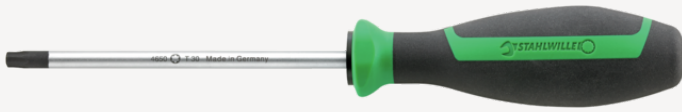

## TORX® skruetrækker DRALL<sup>+</sup>

4650

Art. nr. 46503027  
GTIN 4018754278084  
Model 4650 T 27 TORX-  
SCHRAUBENDREHER MIT DRALL-  
GRIFF

### Betegnelse.

TORX-skruetrækker DRALL+ T27 L.115mm

### Egenskaber.

- til skruer med indiv. TORX®
- Chrome-Alloy-Steel, matforkromet
- sort spids

#### SIKKER.

Klingerne er fremstillet af førsteklases Chrome-Alloy-Steel, hærdet hele vejen og uløseligt forankret i skæftet.