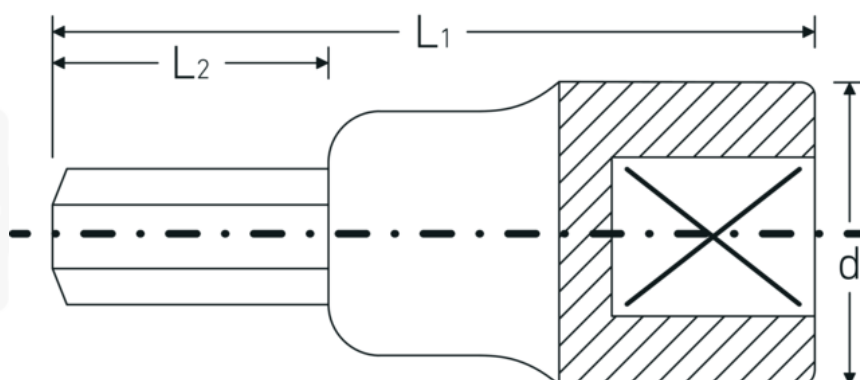

Embouts de tournevis INHEX 1/2", métrique

54

Réf. n° 03050004
GTIN 4018754006236
Modèle 54 4

Désignation.

Douille pour tournevis INHEX 1/2 " 4mm Lg.60mm

Caractéristiques.

- 6 pans
- DIN 7422
- Chrome-Alloy-Steel, chromées

Pour vis à six pans creux, DIN 7422

Outil de qualité robuste pour l'utilisateur professionnel
-Made in Germany

Dessin technique.

Attributs techniques.

Empreinte	Hexagone
Hexagone de sortie extérieur (mm)	4 mm
Carré d'entraînement intérieur (pouces)	1/2 "
d	22,7 mm
DIN	DIN 7422
L1	60 mm
L2	22 mm

Données logistiques.

Profondeur mm (IFS)	61
Largeur	23
Hauteur mm (IFS)	23
Longueur (emballé, mm)	70
Largeur (emballé, mm)	60
Hauteur (emballé, mm)	43
Volume (emballé, dm3)	0.1806 dm3
Réf. n°	03050004
Poids (brut, kg)	0,340
Poids PAP (kg)	0,000
Poids PVC (kg)	0,003
GTIN	4018754006236
Pays d'origine	GERMANY
Région d'origine	Nordrhein-Westfalen
WEEE/ElektroG	nicht ear-pflichtig
Position tarifaire	82042000
Emballage	5
Poids	68 g