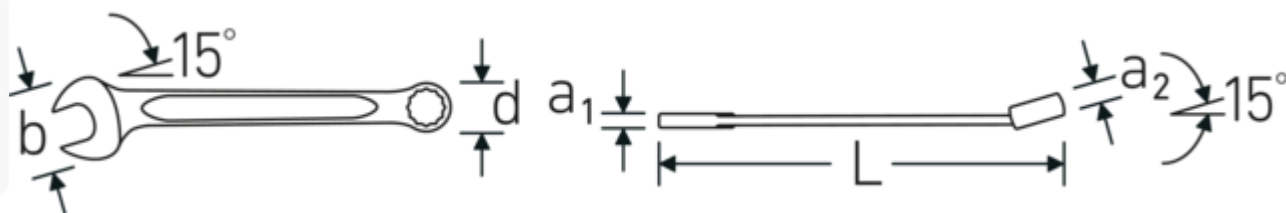

## Vantaggi.

Made in Germany - STAHLWILLE Chiavi combinate OPEN BOX , lato anello 15 ° angolato, lunghezza 450 mm, DIN 3113 Form A / ISO 7738 Form A , 40485858

Estremamente resistente e durevole, più resistente di qualsiasi vite

## Attributi tecnici.

a1	9,6 mm
a2	17 mm
Larghezza mm (b)	74 mm
d	47 mm
DIN	DIN 3113 Form A / ISO 7738 Form A
Lunghezza mm (L)	450 mm
Posizione della bocca	15 °
Posizione dell'anello	15 °
Larghezza tra i piatti 1 [pollice]	1 5/16 "
Larghezza tra i piatti 2 [pollici]	1 5/16 "