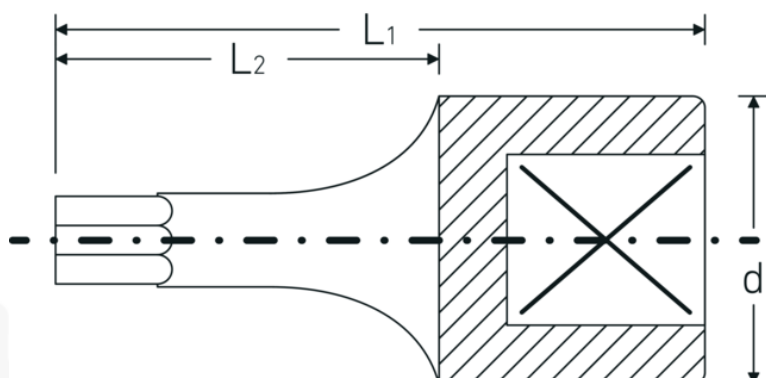

Cabezas de destornillador

44KTX

Núm. art. **01350015**
 GTIN **4018754001156**
 Modelo **44 KTX T 15**
SCHRAUBENDREHEREINSATZ
1/4 ZOLL

Designación. 1/4 " Punta para destornilladores Long.28mm

Descripción.

- para tornillos de interior TORX®
- Chrome-Alloy-Steel, cromadas

Ventajas.

para tornillos TORX® interiores

Dibujo técnico.

Atributos técnicos.

Perfil de salida TORX®

Datos logísticos.

Profundidad mm (IFS) 28
 Anchura mm (IFS) 12

Accionamiento cuadrado interior (pulgadas)	1/4 "	Altura mm (IFS)	12
d	11,6 mm	Longitud (empaquetada, mm)	65
Tamaño Perfil de salida	T15	Anchura (empaquetada, mm)	35
L1	28 mm	Altura en pulgadas	15
L2	16 mm	Volumen (envasado, dm3)	0.034125 dm3
		Núm. art.	01350015
		Peso (bruto, kg)	0,050
		Peso PAP (kg)	0,000
		Peso PVC (kg)	0,002
		GTIN	4018754001156
		País de origen	GERMANY
		Región de origen	Nordrhein-Westfalen
		RAEE/Ley eléctrica	nicht ear-pflichtig
		Arancel de aduanas núm.	82042000
		Norma de embalaje	5
		Peso	10 g

Variantes.

Núm. art.	Nº de modelo (ERP)	Designación	GTIN
01350008	44 KTX T 8 SCHRAUBENDREHEREINSATZ 1/4 ZOLL	1/4 " Punta para destornilladores Long.28mm	4018754001125
01350009	44 KTX T 9 SCHRAUBENDREHEREINSATZ 1/4 ZOLL	1/4 " Punta para destornilladores Long.28mm	4018754001132
01350010	44 KTX T 10 SCHRAUBENDREHEREINSATZ 1/4 ZOLL	1/4 " Punta para destornilladores Long.28mm	4018754001149
01350015	44 KTX T 15 SCHRAUBENDREHEREINSATZ 1/4 ZOLL	1/4 " Punta para destornilladores Long.28mm	4018754001156
01350020	44 KTX T 20 SCHRAUBENDREHEREINSATZ 1/4 ZOLL	1/4 " Punta para destornilladores Long.28mm	4018754001163
01350025	44 KTX T 25 SCHRAUBENDREHEREINSATZ 1/4 ZOLL	1/4 " Punta para destornilladores Long.28mm	4018754001170
01350027	44 KTX T 27 SCHRAUBENDREHEREINSATZ 1/4 ZOLL	1/4 " Punta para destornilladores Long.28mm	4018754001187
01350030	44 KTX T 30 SCHRAUBENDREHEREINSATZ 1/4 ZOLL	1/4 " Punta para destornilladores Long.28mm	4018754001194