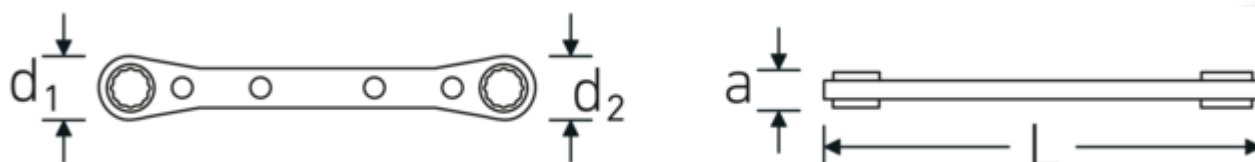

Klucze oczkowe z grzechotką

25

Art. nr **41131618**
 GTIN **4018754022175**
 Modelka **25 16 x 18**

Oznaczenie.

Dwustronny klucz oczkowy z grzechotką Wi. 16 x 18 mm Dł.205mm

Właściwości.

- z podwójnym sześciokątem
- proste
- 22 zęby
- chromowane

Zalety.

z podwójnym sześciokątem

Rysunek techniczny.

Atrybuty techniczne.

| | |
|------------------|--|
| a | 12 mm |
| Profil wyjściowy | Nasadka podwójna sześciokątna AS-drive |
| d1 | 33 mm |
| d2 | 36 mm |

Variants.

| Art. nr | Nr artykułu (ERP) | Oznaczenie | GTIN |
|----------|-------------------|---|---------------|
| 41130708 | 25 7 x 8 | Dwustronny klucz oczkowy z grzechotką Wi. 7 x 8 mm Dł.109mm | 4018754022120 |
| 41130910 | 25 9 x 10 | Dwustronny klucz oczkowy z grzechotką Wi. 9 mm Dł.139mm | 4018754022137 |
| 41131011 | 25 10 x 11 | Dwustronny klucz oczkowy z grzechotką Wi. 10 x 11 mm Dł.170mm | 4018754022144 |
| 41131213 | 25 12 x 13 | Dwustronny klucz oczkowy z grzechotką Wi. 12 x 13 mm Dł.170mm | 4018754022151 |
| 41131415 | 25 14 x 15 | Dwustronny klucz oczkowy z grzechotką Wi. 14 x 15 mm Dł.170mm | 4018754022168 |
| 41131618 | 25 16 x 18 | Dwustronny klucz oczkowy z grzechotką Wi. 16 x 18 mm Dł.205mm | 4018754022175 |
| 41131719 | 25 17 x 19 | Dwustronny klucz oczkowy z grzechotką Wi. 17 x 19 mm Dł.205mm | 4018754022182 |