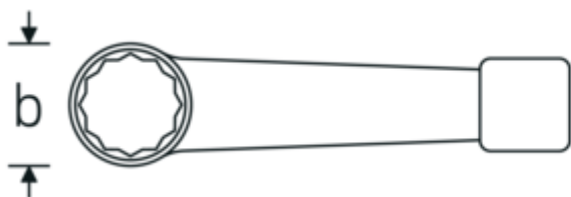

Klucze oczkowe do pobijania

4205

Art. nr 42050080
GTIN 4018754024339
Modelka 4205 80

Oznaczenie.

Klucz oczkowy udarowy Wi. 80mm Dł.345mm

Właściwości.

- DIN 7444
- stal specjalna, szara

Zalety.

DIN 7444

Rysunek techniczny.

Atrybuty techniczne.

a	35 mm
Szerokość mm (b)	126 mm
DIN	DIN 7444
Długość mm (L)	345 mm
Szerokość w poprzek mieszkań 1 [mm]	80 mm

Dane logistyczne.

Głębokość mm (IFS)	360
Szerokość mm (IFS)	126
Wysokość mm (IFS)	36
Długość (w opakowaniu, mm)	360

Szerokość (w opakowaniu, mm)	126
Wysokość (w opakowaniu, mm)	36
Objętość (w opakowaniu, dm³)	1.63296 dm ³
Art. nr	42050080
Waga (brutto, kg)	4,100
Waga PAP (kg)	0,000
Waga PVC (kg)	0,000
GTIN	4018754024339
Kraj pochodzenia	GERMANY
Region pochodzenia	Nordrhein-Westfalen
WEEE/ElektroG	nicht ear-pflichtig
Nr taryfy celnej	82041100
Standard pakowania	1
Waga (g)	4100 g