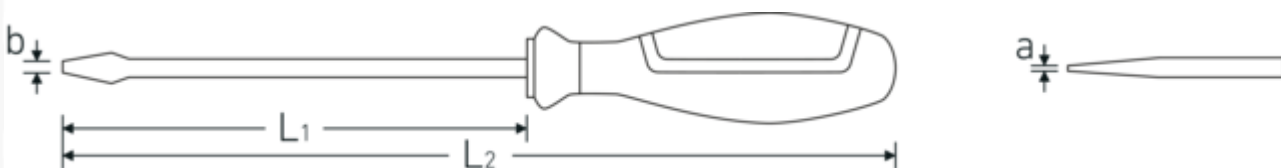

## Slotted screwdriver DRALL+

4621

Product no. **46213055**  
GTIN **4018754277247**  
Model **4621 3 0,8X 5,5X120**  
**SCHLITZSCHRAUBENDREHER  
MIT DRALL-GRIFF**

## Technical Attributes.

<b>a</b>	0,8 mm
<b>Drive profile</b>	Slot
<b>Width mm (b)</b>	5,5 mm
<b>Size</b>	3
<b>L1</b>	120 mm
<b>L2</b>	235 mm