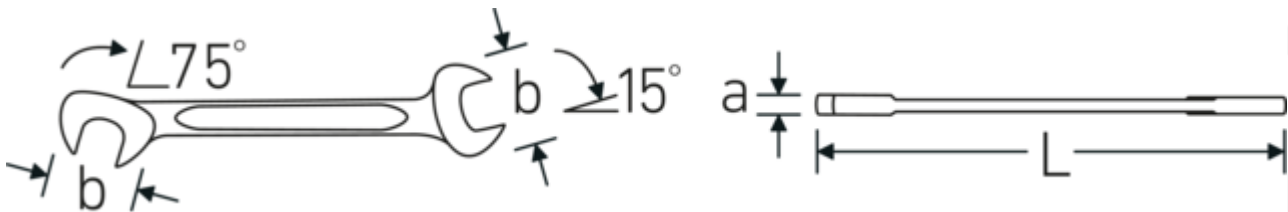

#### Aanwijzing.

Dubbele steeksleutel klein ELECTRIC M. 12 mm L.116mm

### Technische kenmerken.

a	3 mm
Breedte mm (b)	24,2 mm
Lengte mm (L)	116 mm
Positie bek	15/75 °
Flatbreedte 1 [mm]	12 mm
Breedte over vlakken 2 [mm]	12 mm