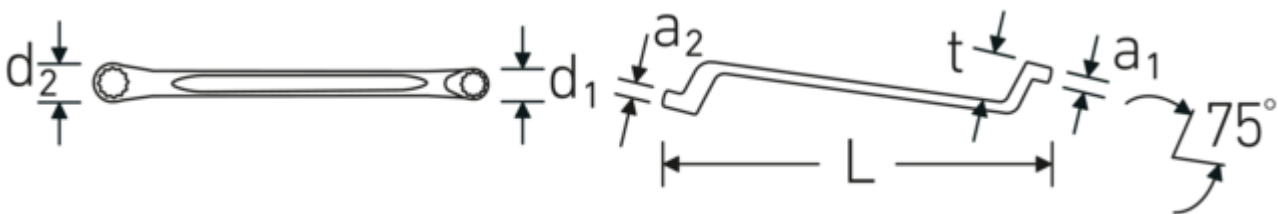

Dubbele ringsleutel, imperiaal, diep gebogen

StahlwilleSTABIL® 20a

Artikelnr. 41443538
GTIN 4018754022465
Model 20a 19/32 x 11/16

Aanwijzing.

Dubbele ringsleutel M. 19/32 " L.255mm

Eigenschappen.

- StahlwilleSTABIL®
- diep doorgezet
 - Chrome-Alloy-Steel, verchromd

Voordelen.

diep gebogen

Technische tekening.

Technische kenmerken.

| | |
|----------------|-------------------------|
| a1 | 11 mm |
| a2 | 12 mm |
| Uitvoerprofiel | Dubbel-zeskant AS-drive |
| d1 | 23,9 mm |

Varianten.

| Artikelnr. | Artikelnr. (ERP) | Beschrijving | GTIN |
|------------|--------------------|---|---------------|
| 41441620 | 20a 1/4 x 5/16 | Dubbele ringsleutel M. 1/4 x 5/16 " L.180mm | 4018754022410 |
| 41442428 | 20a 3/8 x 7/16 | Dubbele ringsleutel M. 3/8 x 7/16 " L.200mm | 4018754022427 |
| 41443234 | 20a 1/2 x 9/16 | Dubbele ringsleutel M. 1/2 x 9/16 " L.220mm | 4018754022441 |
| 41443436 | 20a 9/16 x 5/8 | Dubbele ringsleutel M. 9/16 " L.245mm | 4018754022458 |
| 41443538 | 20a 19/32 x 11/16 | Dubbele ringsleutel M. 19/32 " L.255mm | 4018754022465 |
| 41443640 | 20a 5/8 x 3/4 | Dubbele ringsleutel M. 5/8 " L.270mm | 4018754022489 |
| 41443842 | 20a 11/16 x 13/16 | Dubbele ringsleutel M. 11/16 x 13/16 " L.300mm | 4018754022502 |
| 41444044 | 20a 3/4 x 7/8 | Dubbele ringsleutel M. 3/4 x 7/8 " L.300mm | 4018754022519 |
| 41444142 | 20a 25/32 x 13/16 | Dubbele ringsleutel M. 25/32 " L.300mm | 4018754022526 |
| 41444446 | 20a 7/8 x 15/16 | Dubbele ringsleutel M. 7/8 " L.330mm | 4018754022540 |
| 41444648 | 20a 15/16 x 1 | Dubbele ringsleutel M. 15/16 " L.330mm | 4018754022557 |
| 41445258 | 20a 1 1/8 x 1 5/16 | Dubbele ringsleutel M. 1 1/8 x 1 5/16 " L.365mm | 4018754022588 |