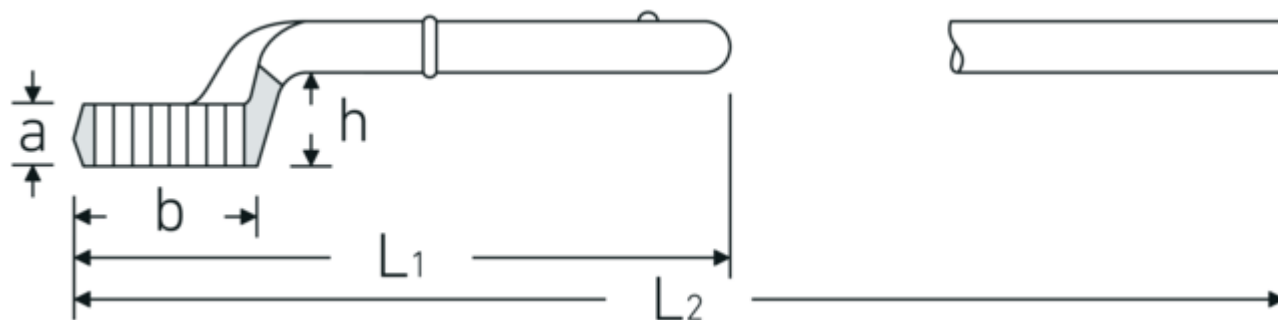

Træk ringnøgle

5

Art. nr. 42020042
GTIN 4018754023493
Model 5 42

Betegnelse. Spænderingsnøgle St. 42mm L.265mm

Egenskaber.

- uden håndtag
- Chrome-Alloy-Steel, forkromet

Teknisk tegning.

Tekniske egenskaber.

a	22 mm
Bredde mm (b)	62 mm
til nr.	2
Højde mm (h)	39,5 mm
L1	265 mm
L2	750 mm
Bredde på tværs af flader 1 [mm]	42 mm

Logistiske data.

Dybde mm (IFS)	270
Bredde mm (IFS)	63
Højde mm (IFS)	55
Længde (pakket, mm)	270
Bredde (pakket, mm)	63
Højde (pakket, mm)	55
Volumen (pakket, dm ³)	0.93555 dm ³
Art. nr.	42020042