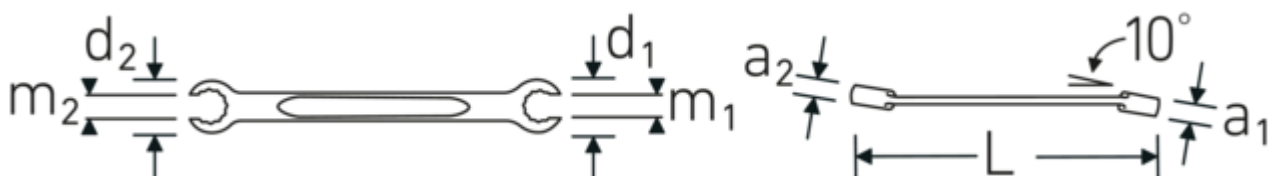

**Doppelringschlüssel offen abgew.
OPEN RING, metrisch,
Doppelsechskant**

OPEN RING 24

Art.-Nr. **41082736**
GTIN **4018754022014**
Modell **OPEN RING 24 27 x 36**

Bezeichnung.

Doppelringschlüssel offen abgew. SW 27 x 36 mm L.300mm

Eigenschaften.

- **metrische, ungleiche** Schlüsselweiten
- 10° abgewinkelt
- Doppelsechskant mit AS-Drive® Profil
- stabile, schlanke und leichte Konstruktion
- enorm belastbar und langlebig
- griffige, angenehme Haptik durch das STAHLWILLE Rundfinish
- im Gesenk geschmiedet, gehärtet und im Ölbad abgekühlt
- Chrome Alloy Steel, verchromt
- DIN 3118 / ISO 3318

Vorteile.

Hochwertiger offener Doppelringschlüssel mit Doppelsechskant für Arbeiten an z. B. Gewindestangen oder langen Schrauben.

Technische Zeichnung.

Technische Attribute.

a1	16 mm
a2	19 mm
Abtriebsprofil	Doppelsechskant AS-Drive®
d1	42 mm
d2	54 mm
DIN	DIN 3118 / ISO 3318
Länge mm (L)	300 mm
Legierung	Chrome Alloy Steel
m1	20 mm
m2	27 mm
Oberfläche	verchromt
Schlüsselweite 1 [mm]	27 mm
Ringstellung	10 °
Schlüsselweite 2 [mm]	36 mm

Varianten.

Art.-Nr.	Modell-Nr. (ERP)	Bezeichnung	GTIN
41081417	OPEN RING 24 14 x 17	Doppelringschlüssel offen abgew. SW 14 x 17 mm L.200mm	4018754021949
41081619	OPEN RING 24 16 x 19	Doppelringschlüssel offen abgew. SW 16 x 19 mm L.220mm	4018754086313
41081719	OPEN RING 24 17 x 19	Doppelringschlüssel offen abgew. SW 17 x 19 mm L.220mm	4018754021956
41081922	OPEN RING 24 19 x 22	Doppelringschlüssel offen abgew. SW 19 x 22 mm L.230mm	4018754021970
41082224	OPEN RING 24 22 x 24	Doppelringschlüssel offen abgew. SW 22 x 24 mm L.245mm	4018754021994
41082427	OPEN RING 24 24 x 27	Doppelringschlüssel offen abgew. SW 24 x 27 mm L.270mm	4018754022007
41082736	OPEN RING 24 27 x 36	Doppelringschlüssel offen abgew. SW 27 x 36 mm L.300mm	4018754022014
41083032	OPEN RING 24 30 x 32	Doppelringschlüssel offen abgew. SW 30 x 32 mm L.300mm	4018754022021