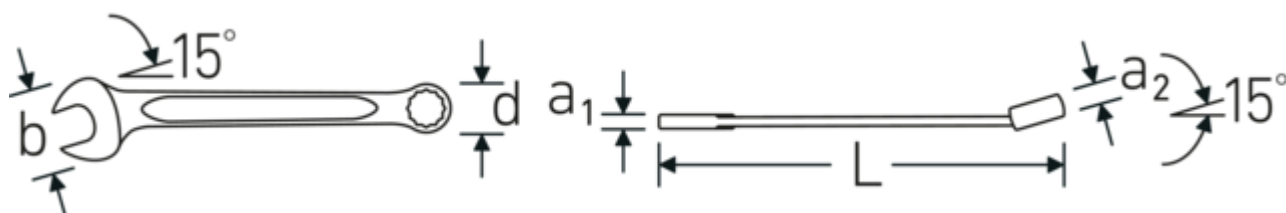

Disegno tecnico.

Attributi tecnici.

a1	5,3 mm
a2	8,5 mm
Larghezza mm (b)	35 mm
d	21,9 mm
DIN	DIN 3113 Form A / ISO 7738 Form A
Lunghezza mm (L)	170 mm
Posizione della bocca	15 °
Larghezza tra le piastre 1 [mm]	15 mm
Posizione dell'anello	15 °
Larghezza tra le piastre 2 [mm]	15 mm
t	10 mm

Dati logistici.

Profondità mm (IFS)	173
Larghezza mm (IFS)	34
Altezza mm (IFS)	12
Lunghezza (imballata, mm)	205
Larghezza (imballata, mm)	70
Altezza (imballata, mm)	40
Volume (imballato, dm3)	0.574 dm3
N° Art.	40081515
Peso (lordo, kg)	0,800
Peso PAP (kg)	0,000
Peso PVC (kg)	0,009
GTIN	4018754018802
Paese di origine	GERMANY
Regione di origine	Nordrhein-Westfalen
RAEE/Legge sull'elettricità	nicht ear-pflichtig
N. tariffa doganale	82041100
Standard di imballaggio	10
Peso [mm]	80 g

Varianti.

N° Art.	Codice articolo (ERP)	Designazione	GTIN
40085500	OPEN BOX 13 5,5	Chiave combinata OPEN BOX Mis. 5.5 mm L.100mm	4018754019052
40080606	OPEN BOX 13 6	Chiave combinata OPEN BOX Mis. 6 mm L.105mm	4018754018710
40080707	OPEN BOX 13 7	Chiave combinata OPEN BOX Mis. 7 mm L.110mm	4018754018727