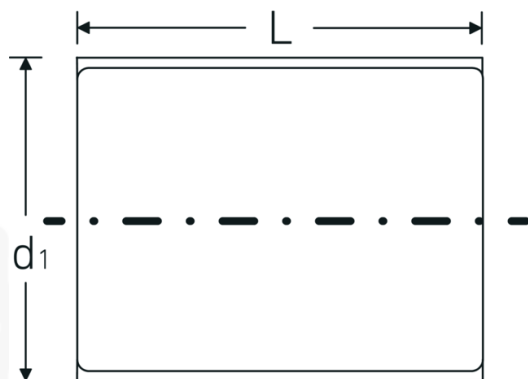

Rysunek techniczny.