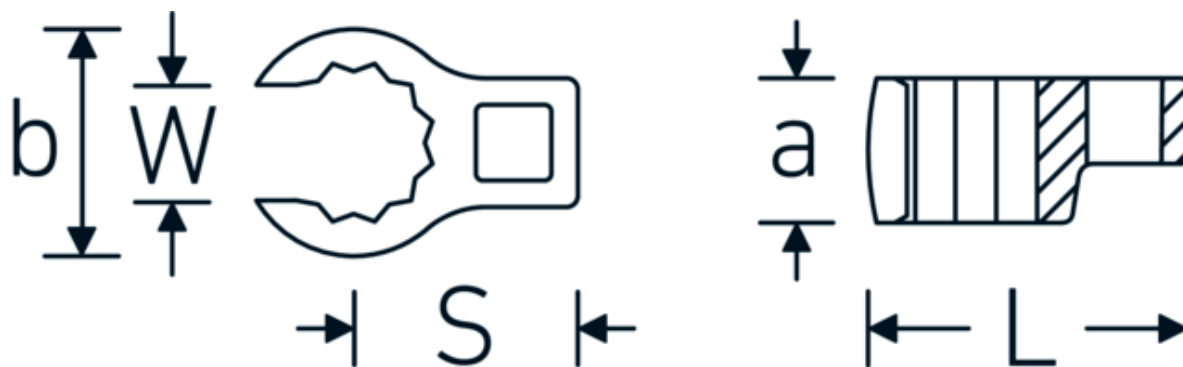

## Kragefodsnøgler

440a

Art. nr. 01490034  
GTIN 4018754001484  
Model 440 A 9/16

**Betegnelse.** 1/4 " CROW-RING-nøgle St. 9/16" L.31,7mm

**Egenskaber.**

- Chrome-Alloy-Steel, forkromet
- BBEMÆRK! Ændrede indstillingsværdier på momentnøglen <!-- (se note side [170524]) -->

## Teknisk tegning.

## Tekniske egenskaber.

a	14 mm
Firkantet drev indvendigt (tommer)	1/4 "
Bredde mm (b)	22,2 mm
Længde mm (L)	31,7 mm
S	16,4 mm