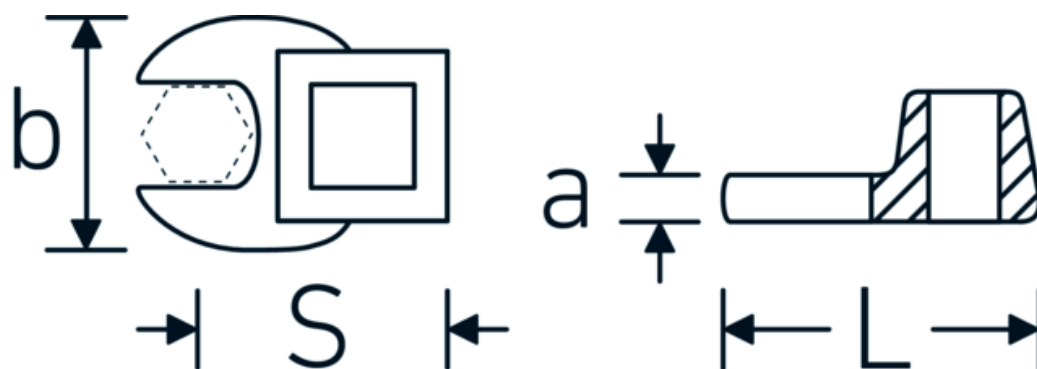

## Klucz pazurowy płaski CROW-FOOT

540

Art. nr 02200050  
GTIN 4018754141159  
Modelka 540 50

**Oznaczenie.** 3/8 " Klucz CROW-FOOT Wi. 50mm Dł.75mm

**Właściwości.**

- stal stopowa chromowa, chromowane
- Uwaga! Zmienione wartości nastawcze w kluczu dynamometrycznego

### Rysunek techniczny.

### Atrybuty techniczne.

a	8 mm
Kwadratowy napęd wewnętrzny (cal)	3/8 "
Szerokość mm (b)	88 mm
Długość mm (L)	75 mm
S	45,4 mm

02200028	540 28	3/8 " Klucz CROW-FOOT Wi. 28mm Dt.50mm	4018754148806
02200030	540 30	3/8 " Klucz CROW-FOOT Wi. 30mm Dt.50mm	4018754149186
02200032	540 32	3/8 " Klucz CROW-FOOT Wi. 32mm Dt.53mm	4018754149193
02200034	540 34	3/8 " Klucz CROW-FOOT Wi. 34mm Dt.54,5mm	4018754141098
02200036	540 36	3/8 " Klucz CROW-FOOT Wi. 36mm Dt.56,5mm	4018754141104
02200040	540 40	3/8 " Klucz CROW-FOOT Wi. 40mm Dt.63mm	4018754141111
02200041	540 41	3/8 " Klucz CROW-FOOT Wi. 41mm Dt.63mm	4018754141128
02200042	540 42	3/8 " Klucz CROW-FOOT Wi. 42mm Dt.63mm	4018754141135
02200046	540 46	3/8 " Klucz CROW-FOOT Wi. 46mm Dt.72mm	4018754141142
02200050	540 50	3/8 " Klucz CROW-FOOT Wi. 50mm Dt.75mm	4018754141159