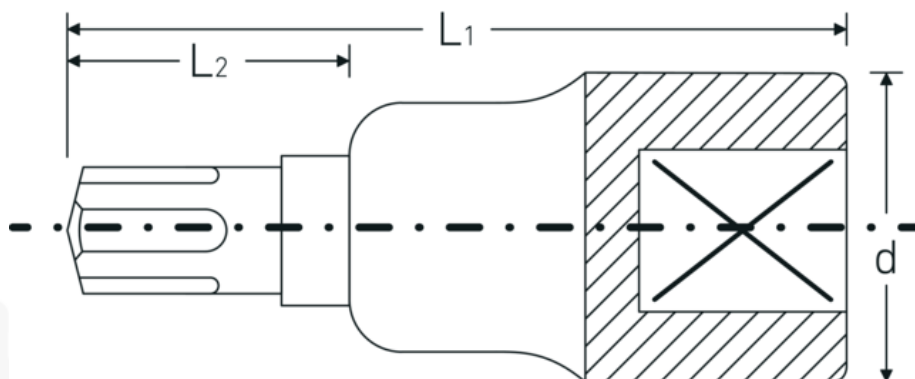

## Bussole a cacciavite

**54CV**

Nr. art **03090014**  
GTIN **4018754006625**  
Modello **54 CV M 14**

**Designazione.** 1/2 " Bussola a cacciavite Ribe-CV® Lar.60mm

**Descrizione.**

- per viti con intaglio a stella (Ribe-CV®)
- Chrome-Alloy-Steel, cromate

## Vantaggi.

per viti a profilo interno a cuneo (Ribe-CV®)

## Attributi tecnici.

Azionamento quadrato interno 1/2 "  
(pollici)

## Dati logistici.

Profondità mm (IFS) 60  
Larghezza mm (IFS) 24

<b>d</b>	23,7 mm	<b>Altezza mm (IFS)</b>	24
<b>Dimensioni Profilo di uscita</b>	M14	<b>Lunghezza (imballata, mm)</b>	100
<b>L1</b>	60 mm	<b>Larghezza (imballata, mm)</b>	90
<b>L2</b>	20 mm	<b>Altezza (imballata, mm)</b>	24
		<b>Volume (imballato, dm3)</b>	0.216 dm3
		<b>N° Art.</b>	03090014
		<b>Peso (lordo, kg)</b>	0,630
		<b>Peso PAP (kg)</b>	0,000
		<b>Peso PVC (kg)</b>	0,006
		<b>GTIN</b>	4018754006625
		<b>Paese di origine</b>	GERMANY
		<b>Regione di origine</b>	Nordrhein-Westfalen
		<b>RAEE/Legge sull'elettricità</b>	nicht ear-pflichtig
		<b>N. tariffa doganale</b>	82042000
		<b>Standard di imballaggio</b>	5
		<b>Peso [mm]</b>	126 g