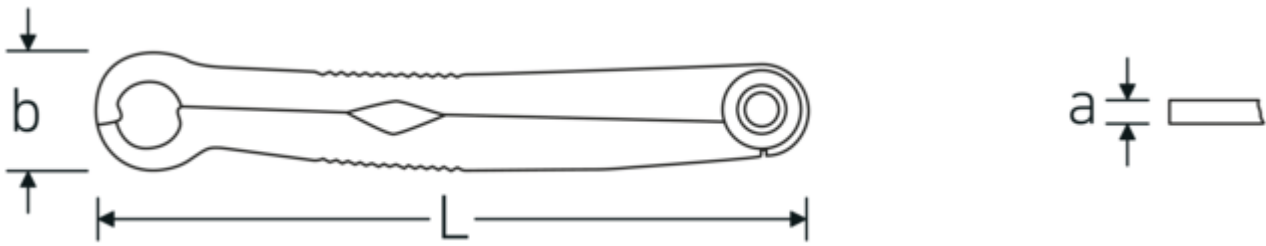

Technische tekening.

Technische kenmerken.

Aantal gereedschappen	6 st.
Voorraad L.	8-19
nr.	240/6

Logistieke gegevens.

Diepte mm (IFS)	295
Breedte mm (IFS)	90
Hoogte mm (IFS)	35
Lengte (verpakt, mm)	295
Breedte (verpakt, mm)	90
Hoogte (verpakt, mm)	35
Volume (verpakt, dm3)	0.92925 dm3
Artikelnr.	96411006
Gewicht (bruto, CG)	1,230
Gewicht PAP (CG)	0,000
Gewicht PVC (CG)	0,001
GTIN	4018754289196
Land van oorsprong	GERMANY
Regio van oorsprong	Nordrhein-Westfalen
WEEE/ElektroG	nicht ear-pflichtig
Douanetarief nr.	82041100
Verpakkingsstandaard	1
Gewicht (g)	1230 g

Varianten.

Artikelnr.	Artikelnr. (ERP)	Beschrijving	GTIN
96411003	FastRatch 240/4	Ratelsleutelset FastRatch FastRatch 240/4 8-14 4 st.	4018754266586
96411005	FastRatch 240/5	Ratelsleutelset FastRatch FastRatch 240/5 10-19 5 st.	4018754289189
96411006	FastRatch 240/6	Ratelsleutelset FastRatch FastRatch 240/6 8-19 6 st.	4018754289196