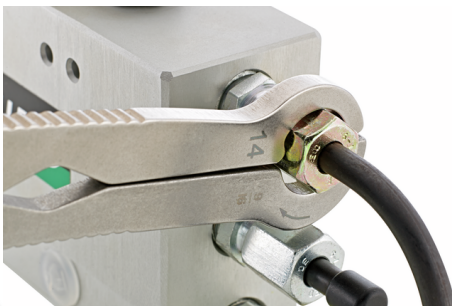

## Voordelen.

Made in Germany - STAHLWILLE Ratelsleutelset in robuuste roltas, 6 st.-dlg., 8-19 mm van roestvrij staal, 96411006

Universeel inzetstuk voor metrische en imperiaal schroeven: {699}

Dankzij de gepatenteerde "open ring"-techniek kan de sleutel probleemloos werken, zelfs in moeilijk bereikbare installatieplekken zoals kabelschroeven

Dankzij de geïntegreerde sluitveren pakt hij ook in onbelaste toestand altijd betrouwbaar zelfs versleten bouten en moeren