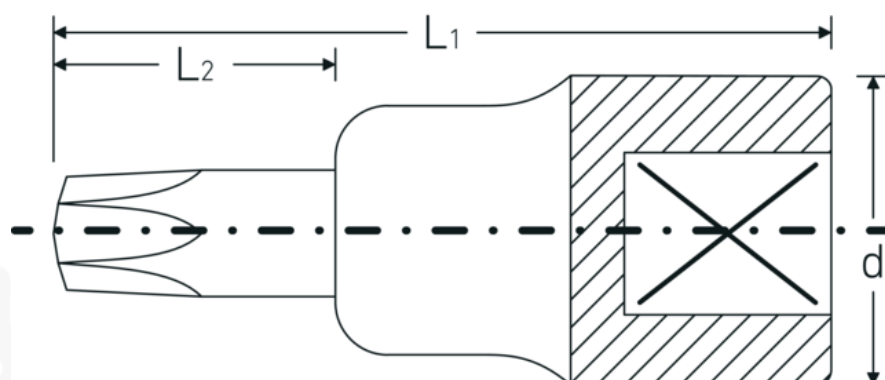

### 54TXB

Art. nr 03110030  
GTIN 4018754102013  
Modelka 54 TXB T 30

**Oznaczenie.** 1/2 " Nasadka wkrętakowa Dł.55mm

**Właściwości.**

- do śrub z gniazdem TORX®
- z otworem w końcówce (TORX® Tamper Resistant)
- stal stopowa chromowa, chromowane

## Rysunek techniczny.

## Dane logistyczne.

Głębokość mm (IFS)

55

<b>Kwadratowy napęd wewnętrzny (cal)</b>	1/2 "	<b>Szerokość mm (IFS)</b>	23
<b>d</b>	22,7 mm	<b>Wysokość mm (IFS)</b>	23
<b>Rozmiar profilu wyjściowego</b>	T30	<b>Długość (w opakowaniu, mm)</b>	105
<b>L1</b>	55 mm	<b>Szerokość (w opakowaniu, mm)</b>	100
<b>L2</b>	17 mm	<b>Wysokość (w opakowaniu, mm)</b>	23
		<b>Objętość (w opakowaniu, dm<sup>3</sup>)</b>	0.2415 dm <sup>3</sup>
		<b>Art. nr</b>	03110030
		<b>Waga (brutto, kg)</b>	0,345
		<b>Waga PAP (kg)</b>	0,000
		<b>Waga PVC (kg)</b>	0,006
		<b>GTIN</b>	4018754102013
		<b>Kraj pochodzenia</b>	GERMANY
		<b>Region pochodzenia</b>	Nordrhein-Westfalen
		<b>WEEE/ElektroG</b>	nicht ear-pflichtig
		<b>Nr taryfy celnej</b>	82042000
		<b>Standard pakowania</b>	5
		<b>Waga (g)</b>	71 g