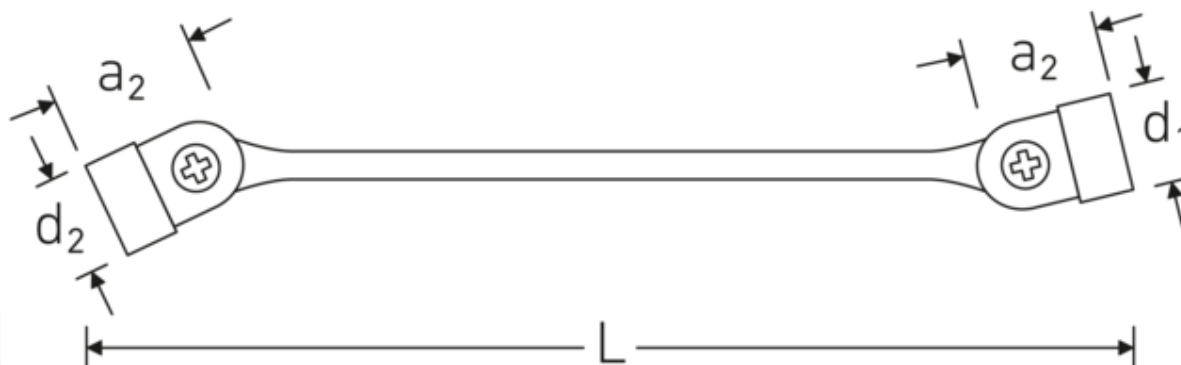

Llaves articuladas dobles FLEXI

FLEXI 29

Núm. art. **43010809**
GTIN **4018754025657**
Modelo **FLEXI 29 8 x 9**

Designación. Llave de doble articulación FLEXI SW 8 x 9 mm L.201mm

Descripción.

- con doble hexágono
- Chrome-Alloy-Steel, cromadas

Ventajas.

con hexágono doble

Dibujo técnico.

Atributos técnicos.

a1	11,9 mm
a2	13,4 mm

Datos logísticos.

Profundidad mm (IFS)	200
Anchura mm (IFS)	14

Perfil de salida	Hexágono doble AS-drive	Altura mm (IFS)	14
d1	26 mm	Longitud (empaquetada, mm)	202
d2	27,5 mm	Anchura (empaquetada, mm)	65
Longitud mm (L)	201 mm	Altura en pulgadas	39
Anchura de los planos 1 [mm]	8 mm	Volumen (envasado, dm3)	0.51207 dm3
Anchura de los planos 2 [mm]	9 mm	Núm. art.	43010809
		Peso (bruto, kg)	0,810
		Peso PAP (kg)	0,000
		Peso PVC (kg)	0,006
		GTIN	4018754025657
		País de origen	GERMANY
		Región de origen	Nordrhein-Westfalen
		RAEE/Ley eléctrica	nicht ear-pflichtig
		Arancel de aduanas núm.	82041100
		Norma de embalaje	10
		Peso	81 g